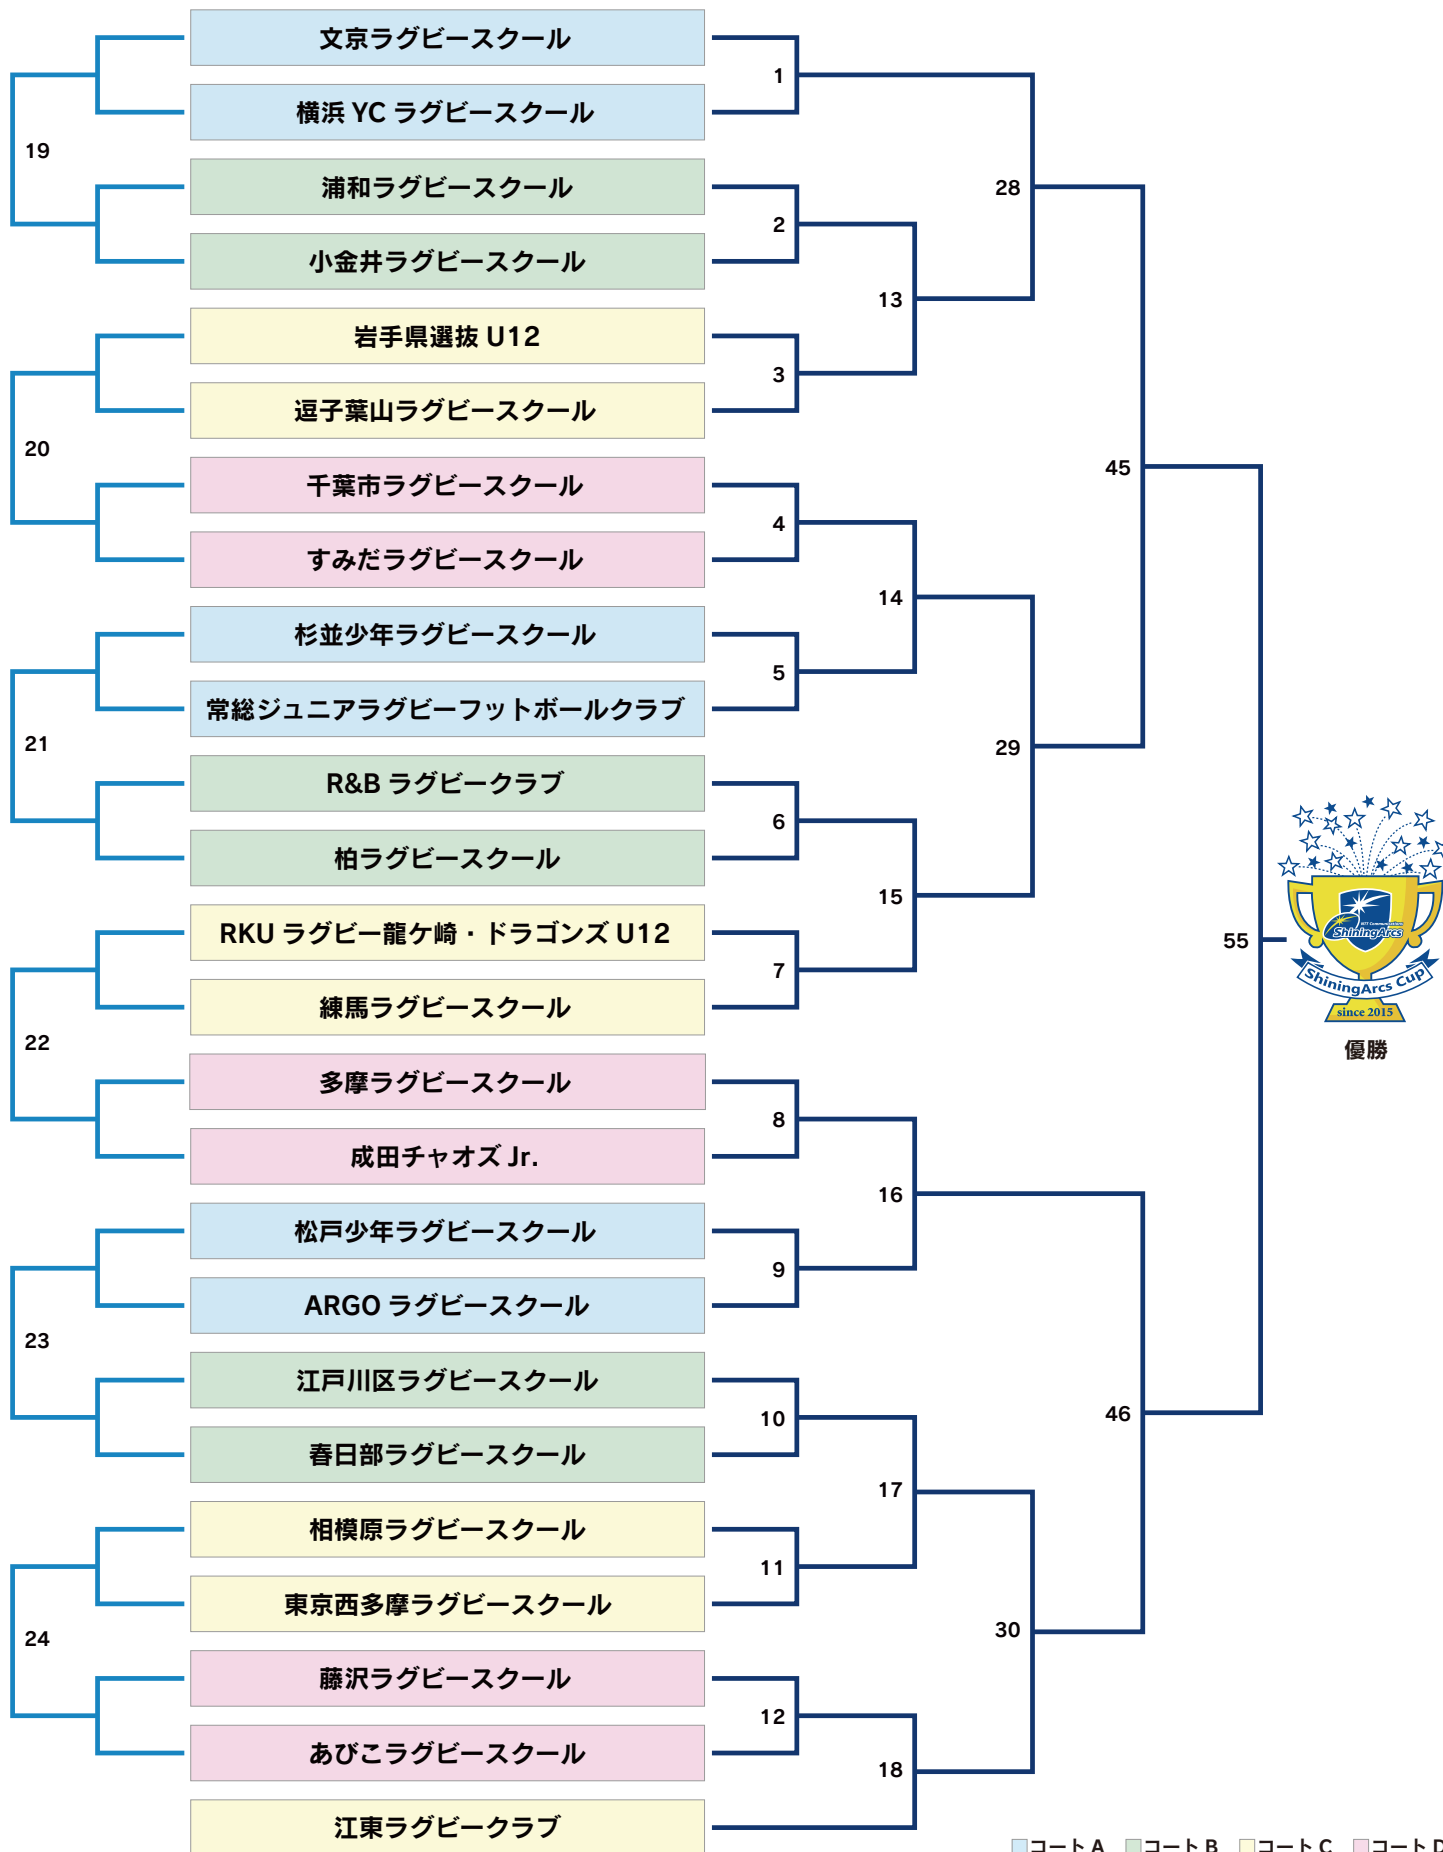

第6回シャイニングアークスカップ powered by goo

■対戦組み合わせ

lose

win

2 回戦敗者戦

13 の負	25
14 の負	
15 の負	26
16 の負	
17 の負	27
18 の負	

3 位決定戦

45 の負	54
46 の負	

5 位~7 位決定戦

	28 の負	29 の負	30 の負
28 の負		35	42
29 の負	35		51
30 の負	42	51	

8 位~10 位決定戦

	25 の勝	26 の勝	27 の勝
25 の勝		36	43
26 の勝	36		52
27 の勝	43	52	

11 位~13 位決定戦

	25 の負	26 の負	27 の負
25 の負		37	44
26 の負	37		53
27 の負	44	53	

14 位~19 位決定戦

	19 の勝	20 の勝	21 の勝
19 の勝		31	38
20 の勝	31		47
21 の勝	38	47	

	22 の勝	23 の勝	24 の勝
22 の勝		32	39
23 の勝	32		48
24 の勝	39	48	

20 位~25 位決定戦

	19 の負	20 の負	21 の負
19 の負		33	40
20 の負	33		49
21 の負	40	49	

	22 の負	23 の負	24 の負
22 の負		34	41
23 の負	34		50
24 の負	41	50	

※ウォームアップエリアは、
対戦カード前側のチームは A・B・C・D を、
後ろ側のチームは E をご使用ください。

1 回戦 (12 試合) 1~12

2 回戦 (6 試合) 13~18

準々決勝 (3 試合) 28~30

準決勝 (2 試合) 45、46

決勝 (1 試合) 55