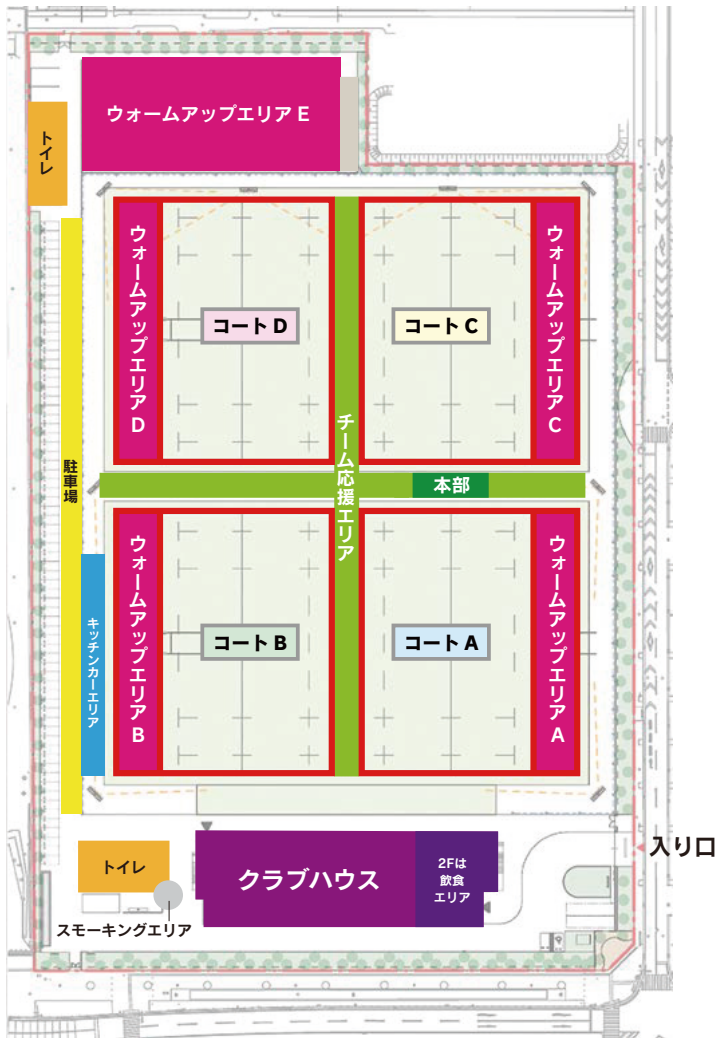

14 位~19 位決定戦

	19 の勝	20 の勝	21 の勝
19 の勝		31	38
20 の勝	31		47
21 の勝	38	47	

	22 の勝	23 の勝	24 の勝
22 の勝		32	39
23 の勝	32		48
24 の勝	39	48	

20 位~25 位決定戦

	19 の負	20 の負	21 の負
19 の負		33	40
20 の負	33		49
21 の負	40	49	

	22 の負	23 の負	24 の負
22 の負		34	41
23 の負	34		50
24 の負	41	50	

※ウォームアップエリアは、
対戦カード前側のチームは A・B・C・D を、
後ろ側のチームは E をご使用ください。

1 回戦 (12 試合) 1~12

2 回戦 (6 試合) 13~18

準々決勝 (3 試合) 28~30

準決勝 (2 試合) 45、46

決勝 (1 試合) 55