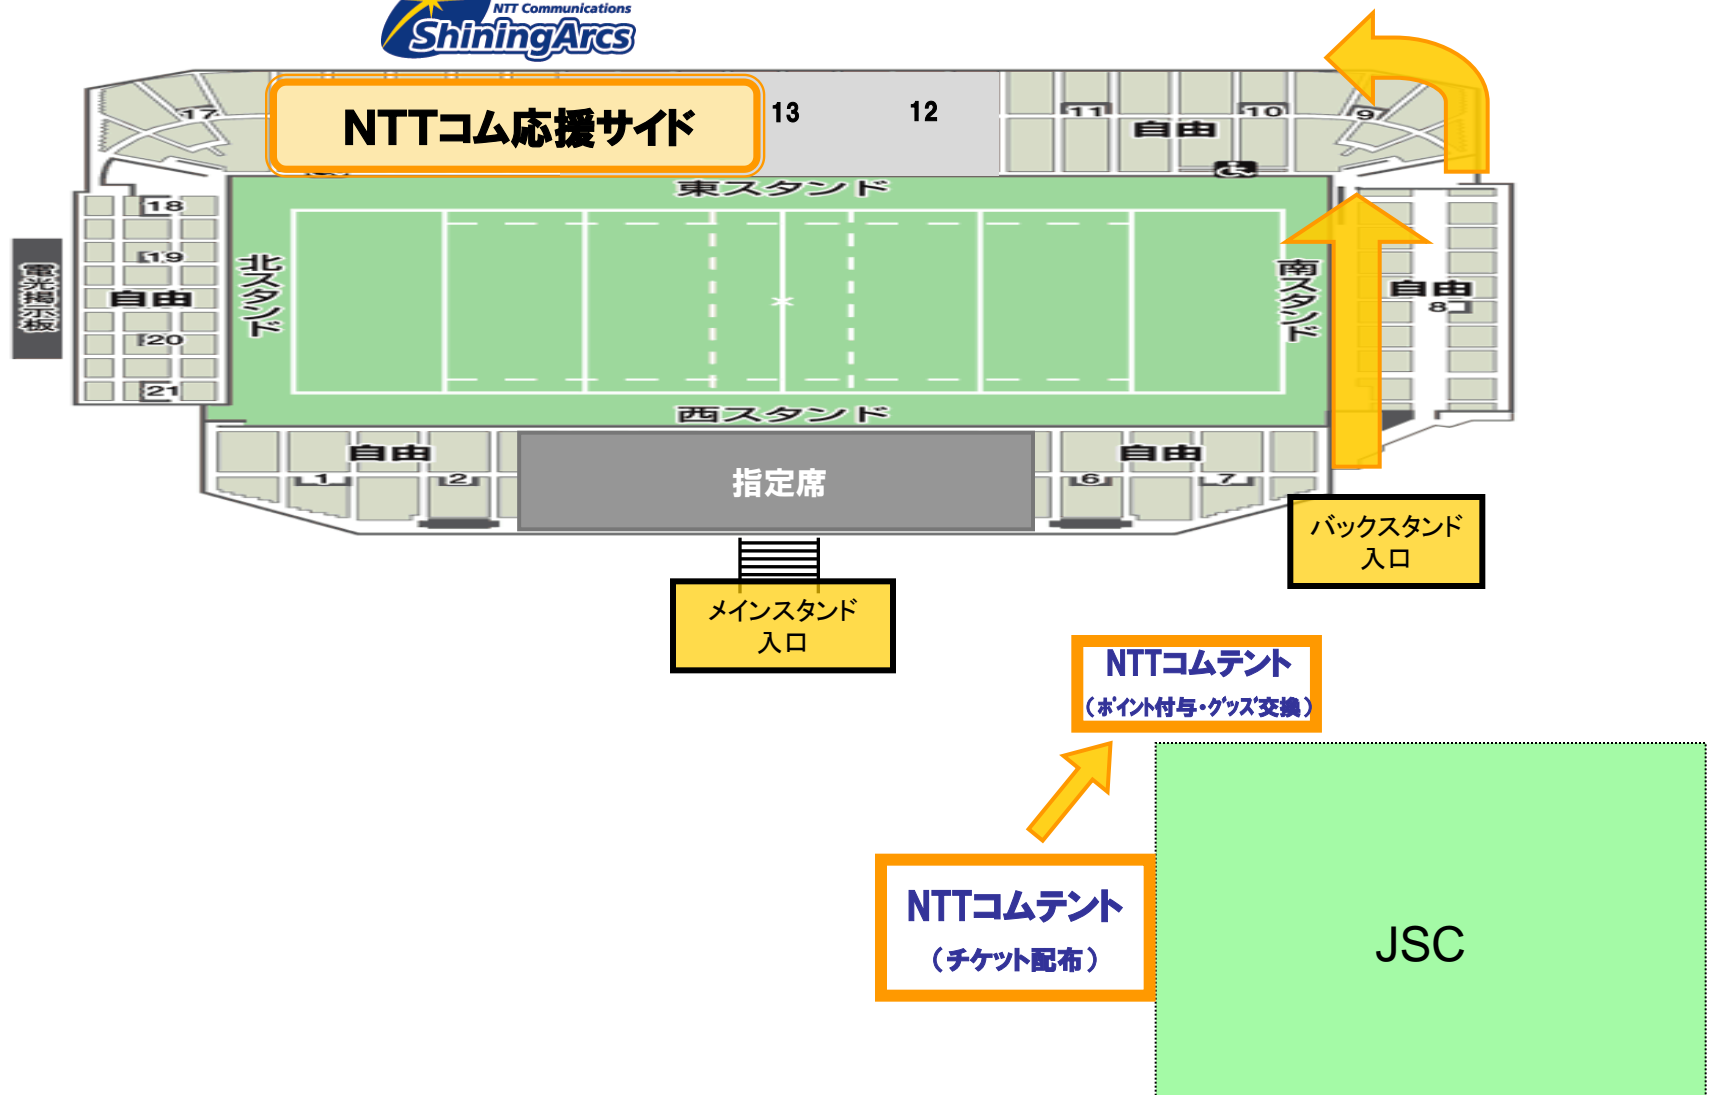

秩父宮ラグビー場

《ラグビー場 正面入口》