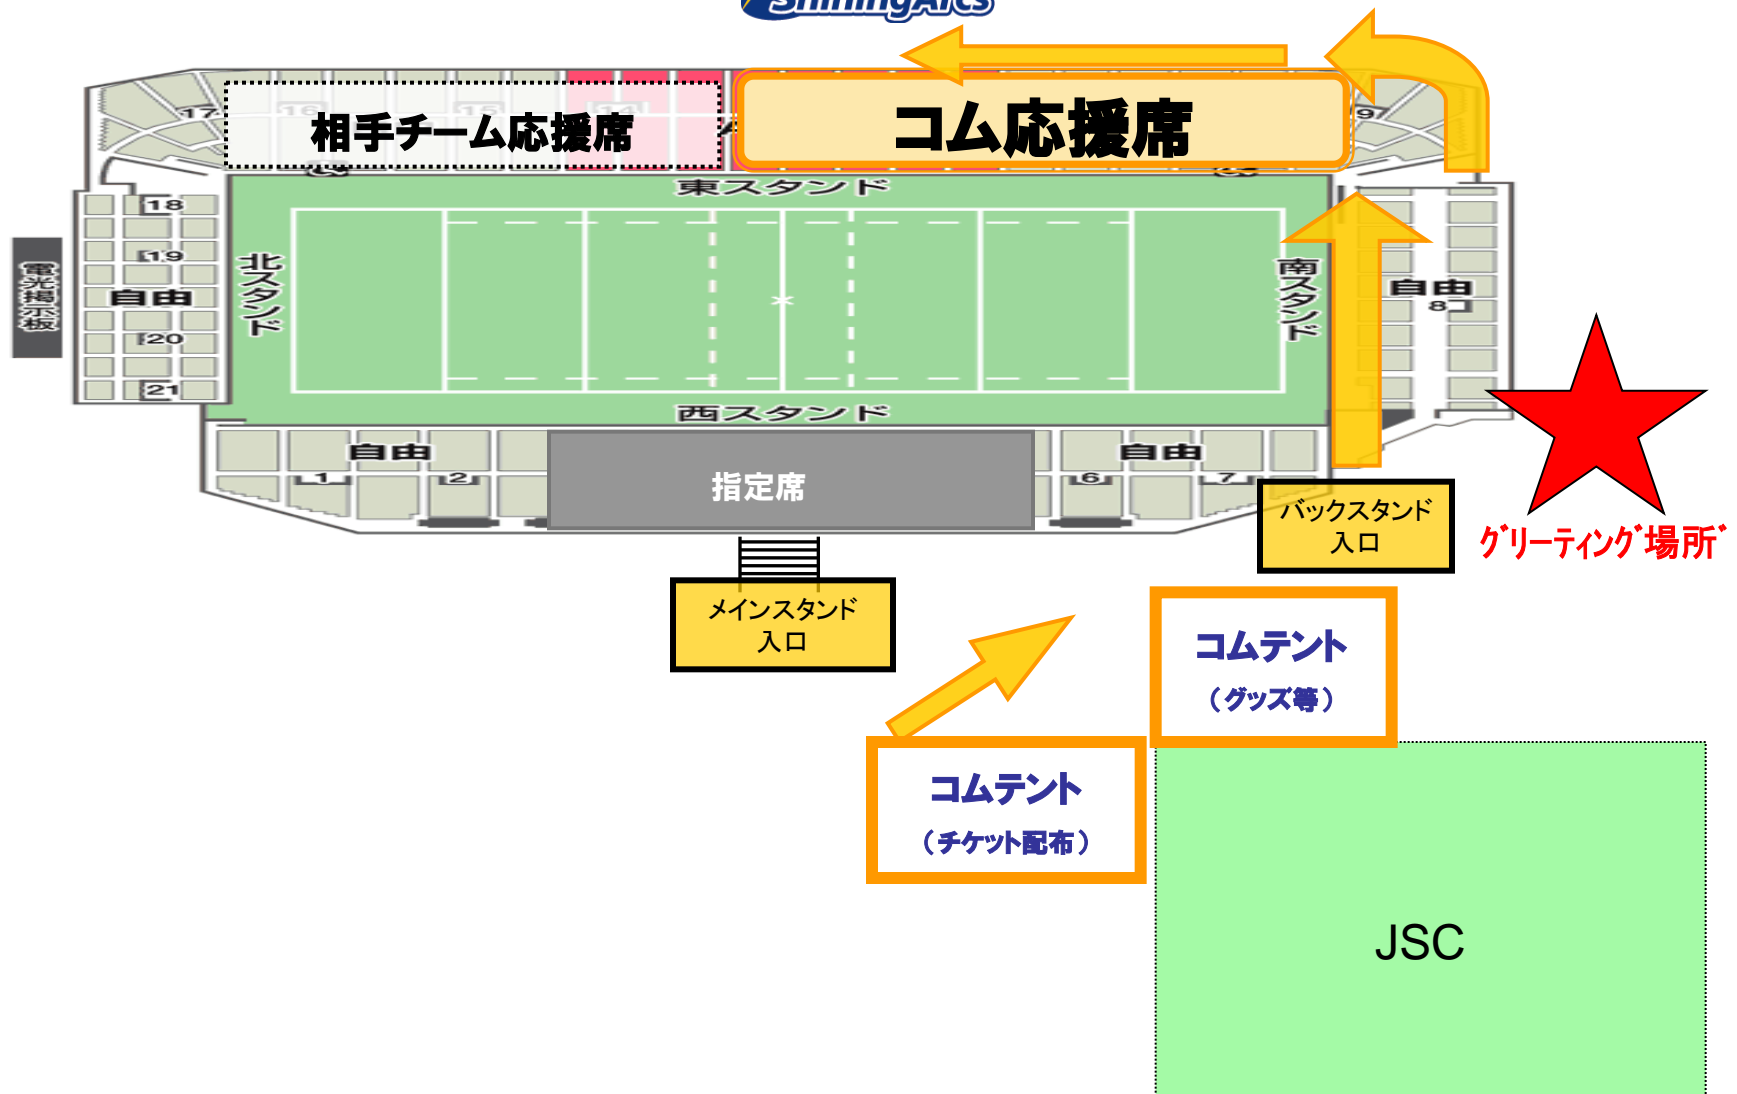

秩父宮ラグビー場 入場手順

《ラグビー場 正面入口》