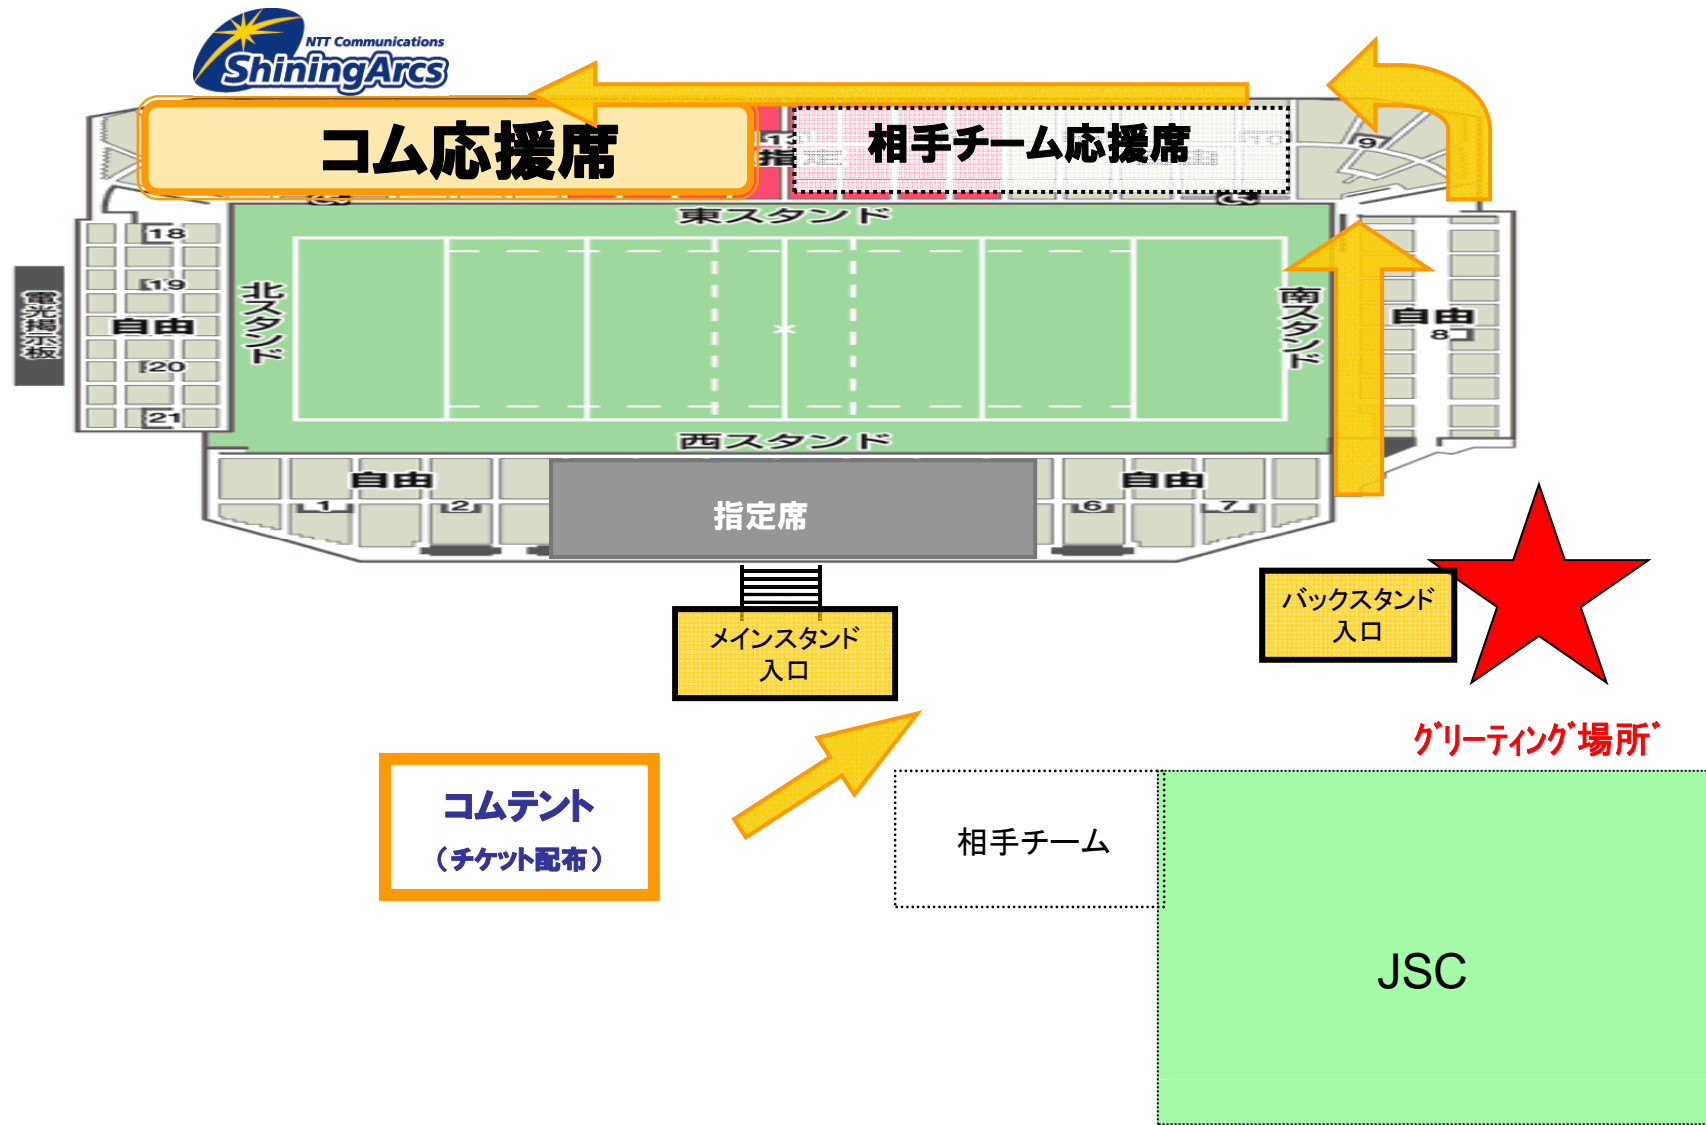

秩父宮ラグビー場 入場手順

《ラグビー場 正面入口》