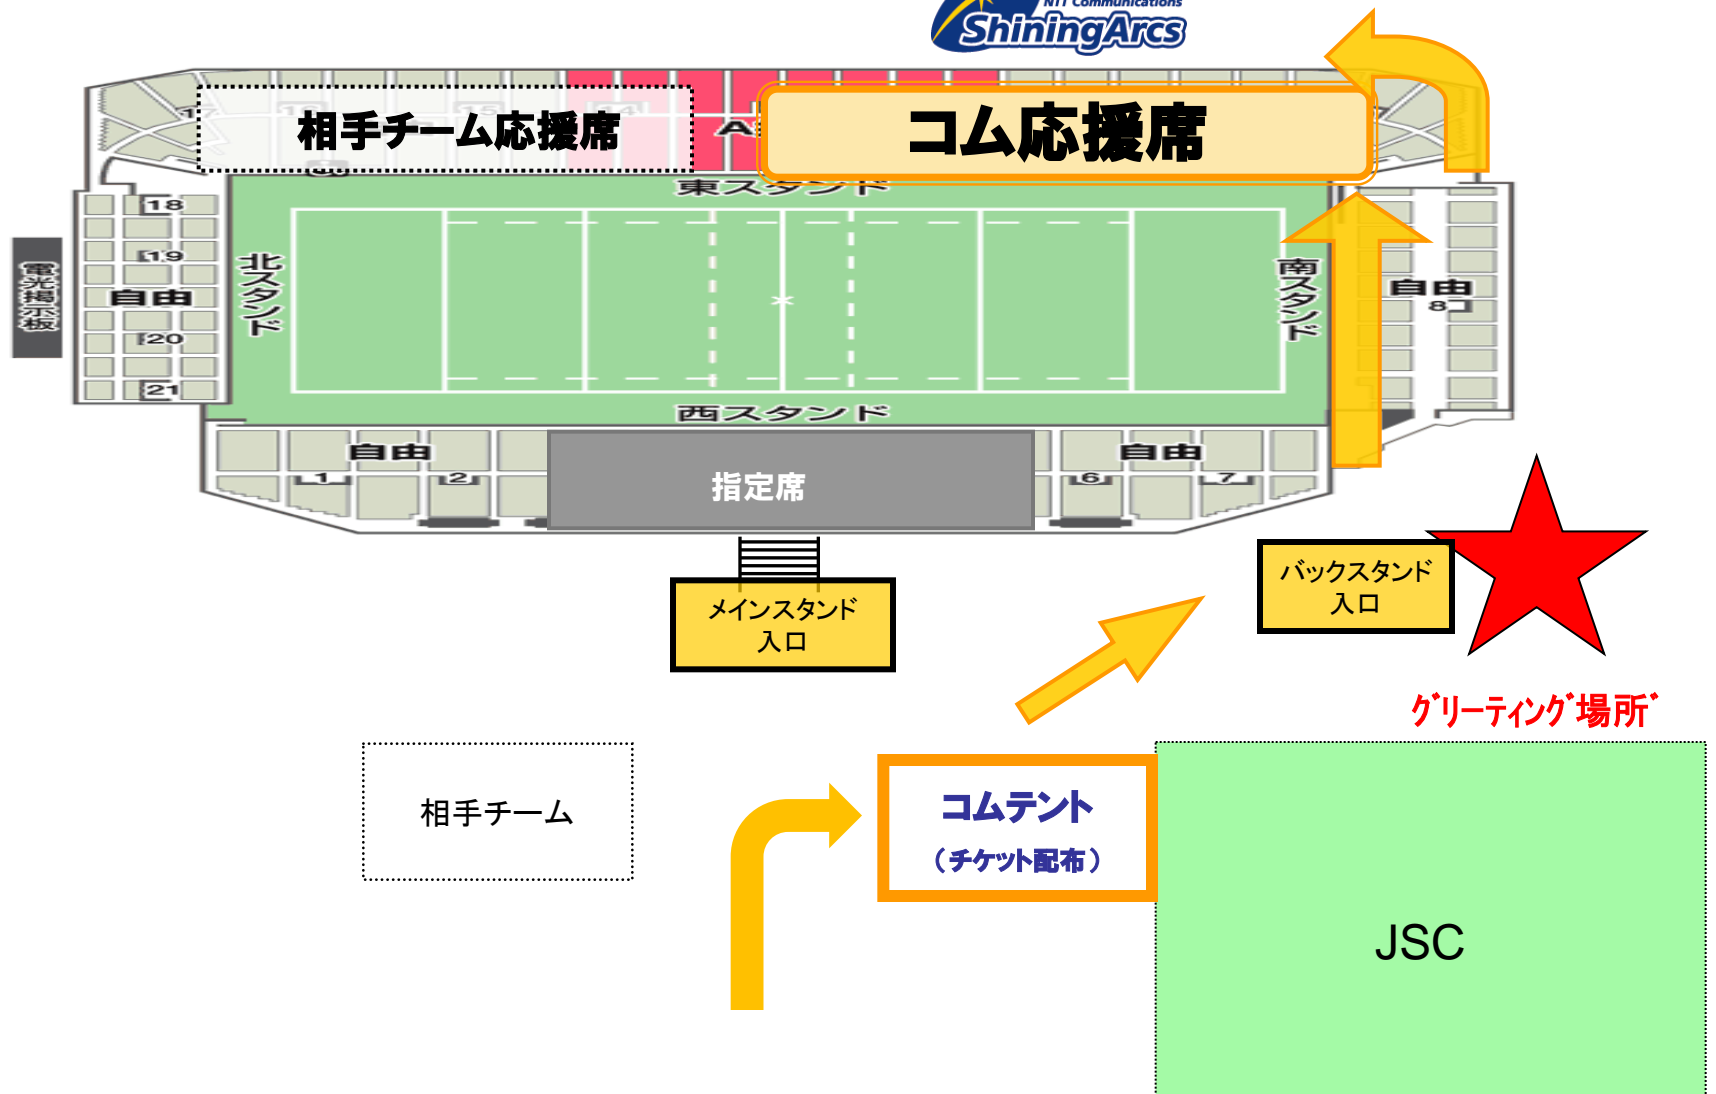

# 秩父宮ラグビー場 入場手順

《ラグビー場 正面入口》