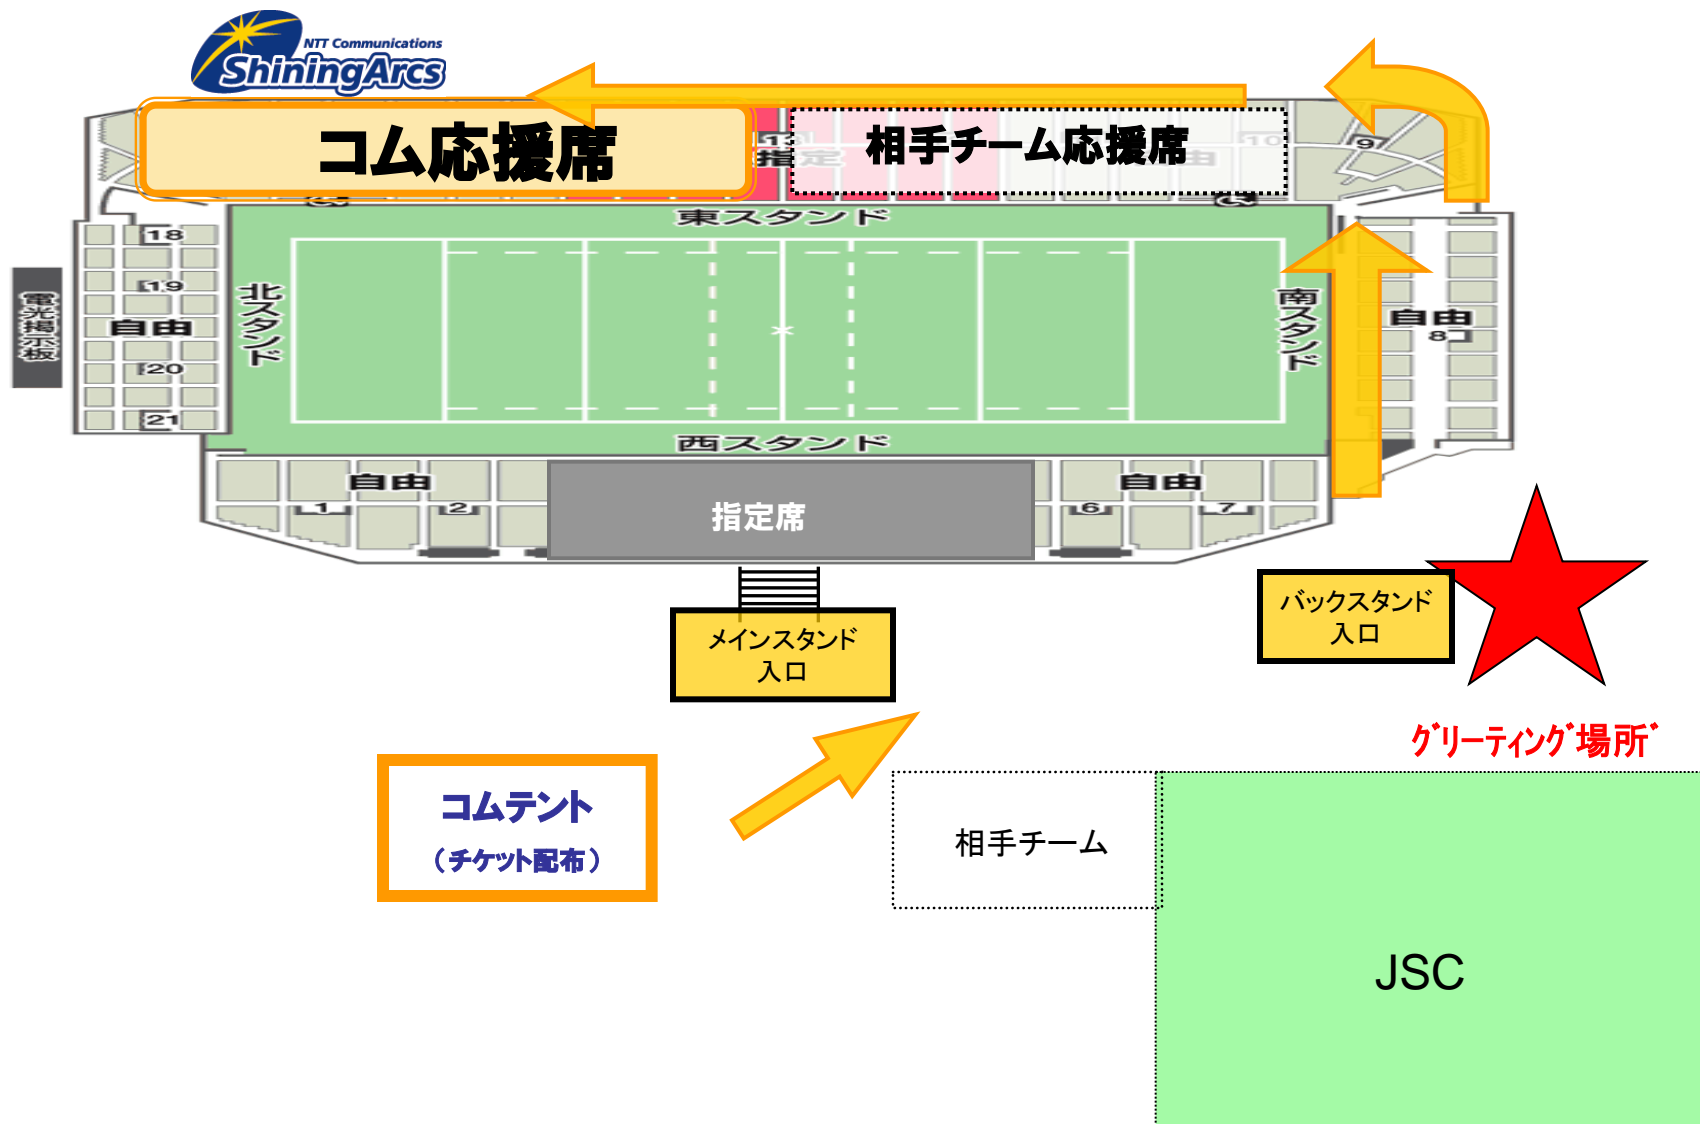

# 秩父宮ラグビー場 入場手順

《ラグビー場 正面入口》