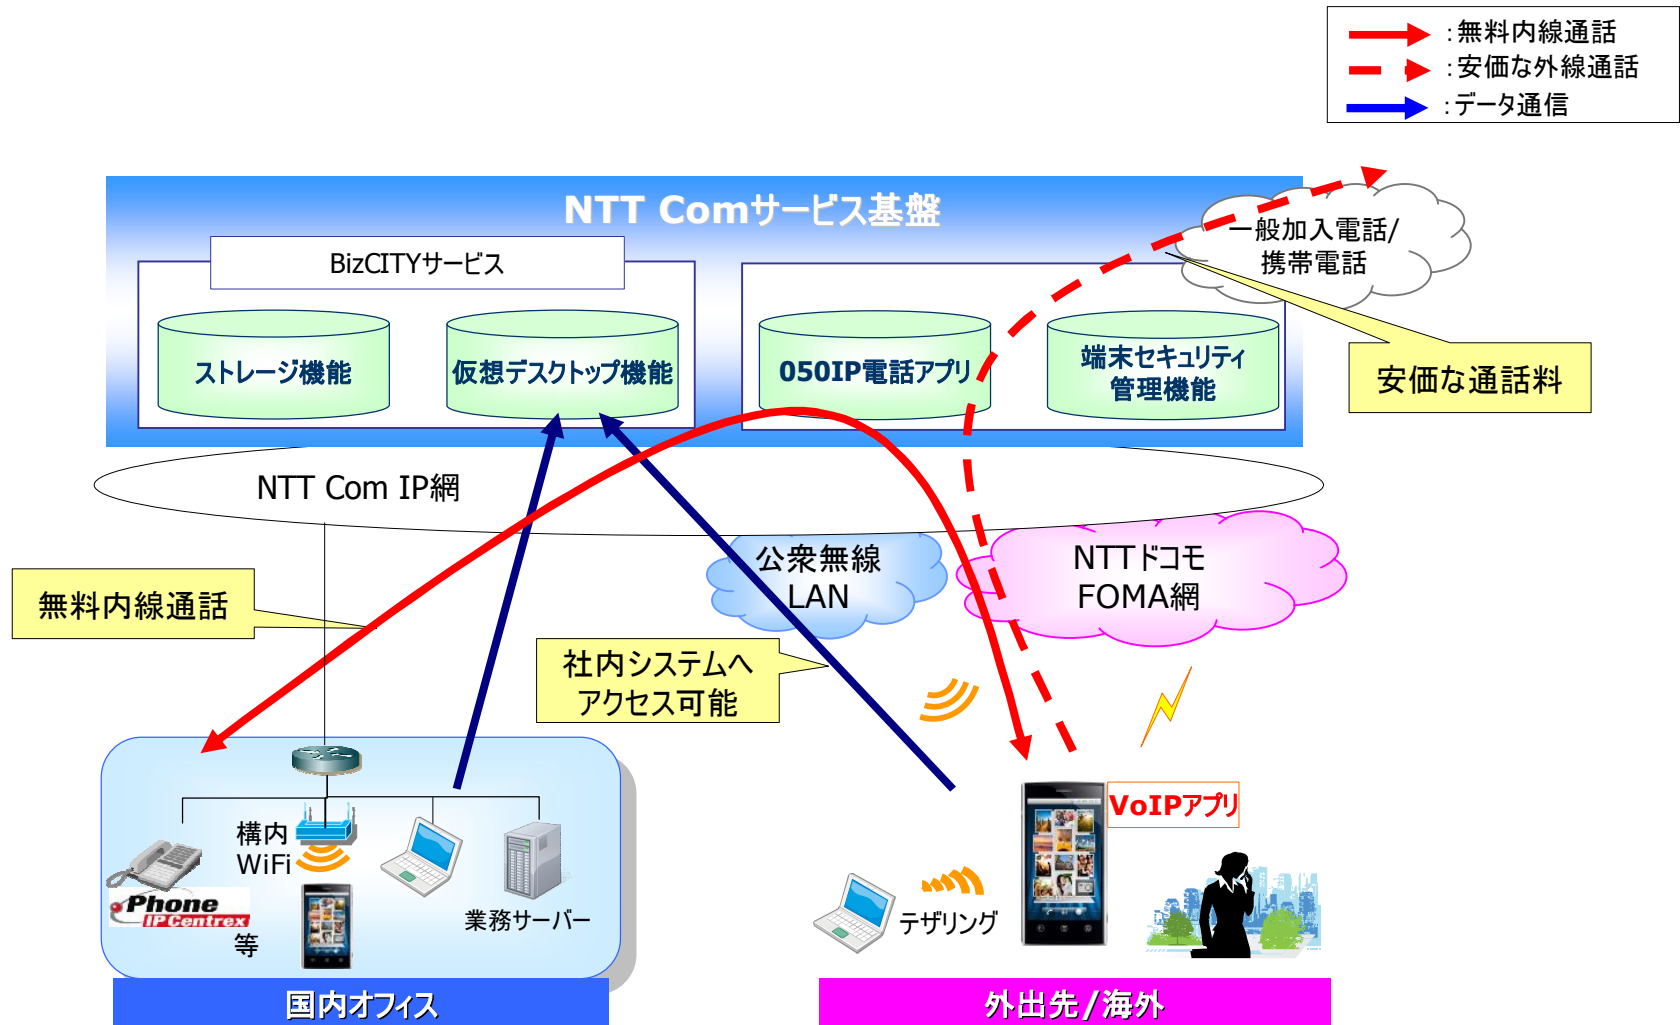

1. サービス概要

「リモートオフィスソリューション」は、外出先などからお客さま社内システムへ接続し、オフィスと同様のデスクトップ環境で仕事を行うことができます。また、050IP 電話アプリによる無料内線通話や端末を紛失してしまった場合のリモートロックなども可能です。

NTT Com は、企業のリモートオフィス環境に必要な、モバイルデータ通信回線(3G)や公衆無線 LAN、スマートフォン、各種クラウドサービス(「BizCITY」)をパッケージ化し、一元的に提供します。(別紙1)

2. サービスの特長

(1) クラウドにより手軽にリモートオフィス環境を実現

クラウド上のファイルサーバーを利用することで、オフィスで作成したデータを外出先でチェックすることができます。また、仮想デスクトップ機能やメール機能など各種「BizCITY」サービスを組み合わせるため、取引先とのビジネスチャンスを見逃さず、業務の効率化が可能です。さらに、予期せぬ災害や事故の発生で社員が出社できない場合でも、在宅で業務を継続することができ、企業における BCP 対策に貢献することができます。

45,360 円/台

4. 提供開始日

2011 年 10 月 4 日(火)

*1 別途、定額通信料がかかります

*2 テザリング: スマートフォンを介して PC などからネットワークに接続する機能

*3 別途工事費が必要です。

*4 「Biz デスクトップ ベーシック」: 仮想デスクトップとオンラインストレージを安価に利用できるクラウド型サービスで、ファイルの共有・閲覧、利用をインターネット接続環境でセキュアに実現します

【別紙1】リモートオフィスソリューションの概要

【別紙2】提供端末(DELL Venue)

項目		スペック
名称	Venue(ベニュー) <DELL社製>	
外観		
OS	Android 2.2.2	
CPU	1GHz	
メモリ	RAM:512MB	
サイズ	121×64×12.9mm	
重さ	164g	
ディスプレイ	4.1インチ、有機ELディスプレイ、マルチタッチ対応	
解像度	800×480	
カメラ	アウトカメラ:8M インカメラ:無し	
通信	WCDMA	900 / 1700 / 2100(MHz) ※FOMAプラスエリア非対応
	GSM/GPRS/EDGE	850 / 900 / 1800 / 1900(MHz)
	Wi-Fi	IEEE 802.11 b/g/n
	Bluetooth	2.1+EDR
テザリング	対応	
GPS	Assisted-GPS	
拡張インターフェース	microUSB、MicroSD(32GBまで対応) 3.5mmオーディオジャック	
バッテリー	1400mAh	