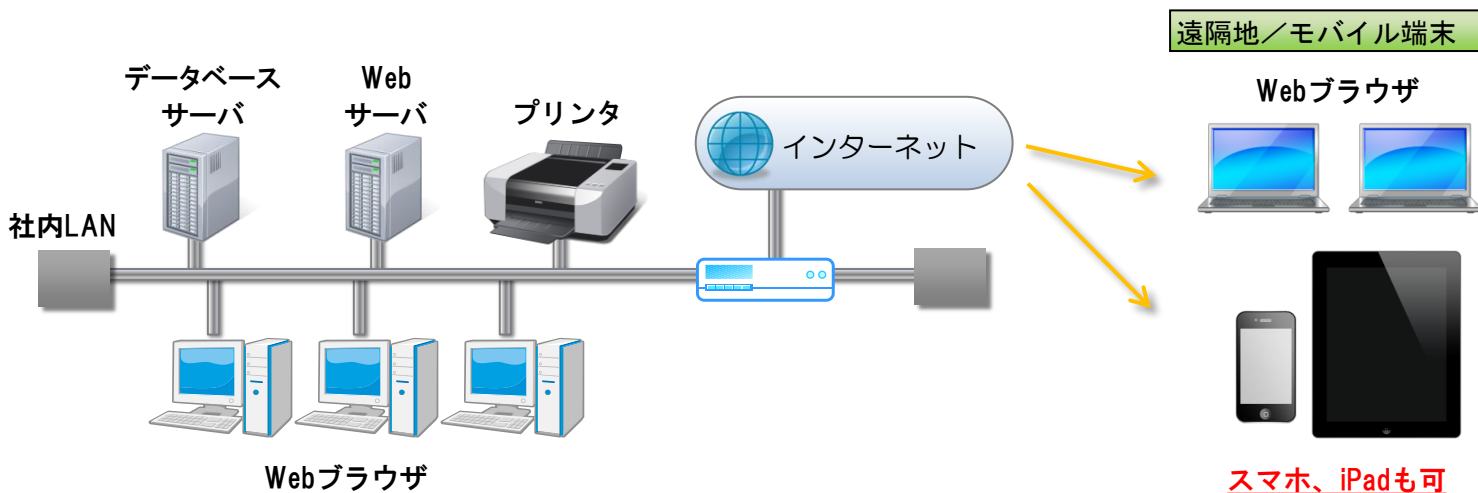

Business Package Series
SystemBox
WebWorkflow

NTC
 NewTechnology&Consulting

各種申請書・集計はWEBブラウザで管理
WEBワークフロー

ワークフローによる内部統制とペーパーレス化を実現

携帯端末対応

SystemBoxが動作するクライアント環境について、従来のWindowsPCのWebブラウザに加え、スマートフォンやタブレットPCのWebブラウザに対応します（スマートフォンについては制限あり）。

<http://www.kk-ntc.co.jp/>

■ 経路設定一例

■ 通常承認

■ 同時承認

※経路条件
 「承認」…すべての承認者が承認した場合
 「却下」…一人でも却下した場合

■ 複数承認

※経路条件
 「承認」…誰かが承認した場合
 「却下」…誰かが却下した場合

■ 回覧

※経路条件
 全ての人が確認すると起票者に戻る

■ 機器構成例

■ 動作環境

サーバOS	Microsoft®Windows®Server 2012/2012 R2 / Linux CentOS
DBMS	Oracle / PostgreSQL
クライアント	Microsoft®Internet Explorer® / iPad Safari

開発元
株式会社

NewTechnology&Consulting