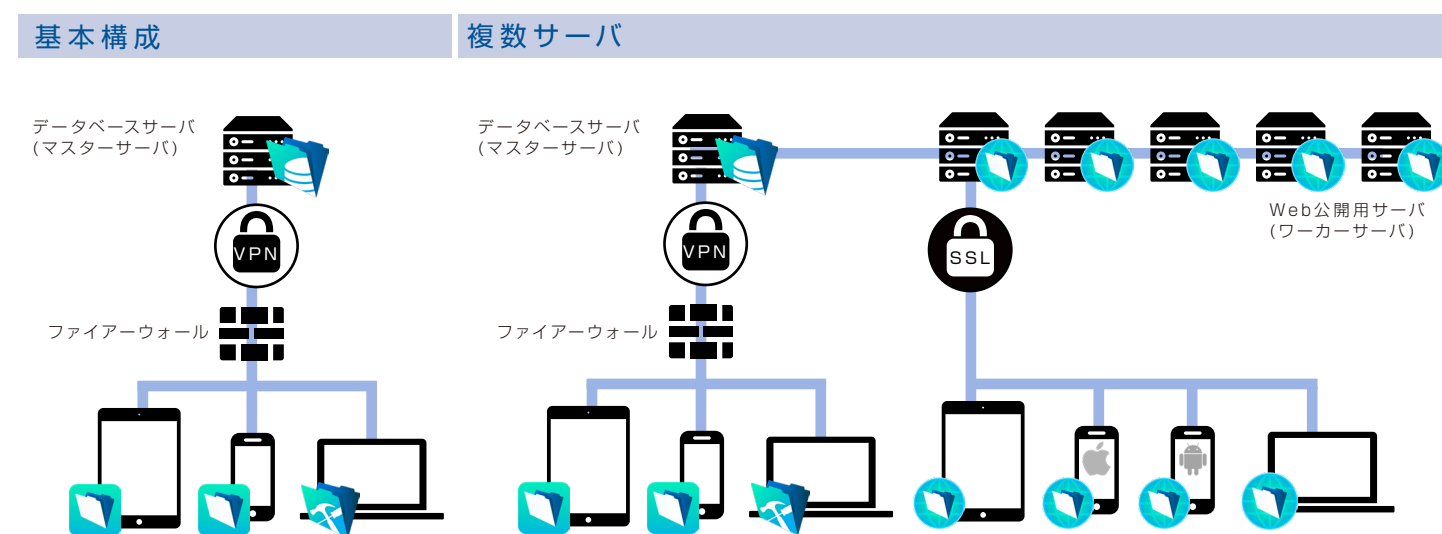

Cloud n サービスの詳細

構成タイプ インターネットタイプ

提供モデル 仮想サーバ提供モデル

提供スペック			
OS	Windows Server 2008 or 2012		
CPU	2ユニット	4ユニット	8ユニット
メモリ	4GB	8GB	16GB
追加ディスク	40GB/100GB/300GB/500GB/1TB		
契約途中でも変更可能			
ネットワーク			
グローバルIPアドレス	10個まで無料		

※1 太字が FileMaker Server17 での最小スペックです。FileMaker Server の各バージョン (Ver.11~17) の仕様に応じてスペックを選択していただけます。

※2 追加ディスクは 5 つまで増やすことが可能です。

※3 複数台の契約も可能で、スペックも 1 台ずつ設定可能です。WebDirect でのご利用にも適しています。

料金プラン

初期費用 (税抜)	
セットアップ費用 (必須)	初期費用 ￥ 30,000～
VPN構築支援料 (オプション)	￥ 30,000～
月額費用 (税抜)	
仮想サーバ利用 (管理サポート込)	
例1 FileMaker Server14 以前	CPU:2ユニット、メモリ:4GB、基本ディスク (OS領域) 40GB、追加ディスク40GB、Windows Server 2008 ￥ 22,600
例2 FileMaker Server17	CPU:4ユニット、メモリ:8GB、基本ディスク (OS領域) 80GB、追加ディスク40GB、Windows Server 2012 ￥ 29,200

構成

株式会社 **テクニカル・ユニオン**

State Of The Art
Technology

〒104-0061 東京都中央区銀座 8-12-8 PMO 銀座八丁目9F Tel.03-6264-2620 Fax.03-6264-2621 <https://www.technicalunion.com>