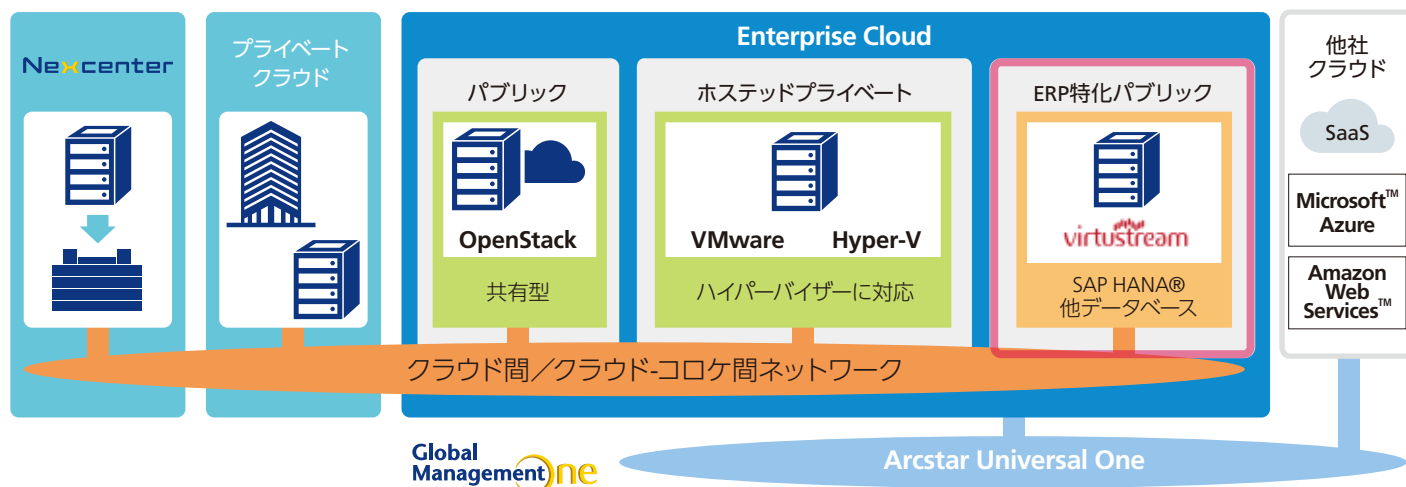

多彩なクラウドタイプ × グローバルインフラ × マネージドサービス

Enterprise CloudのラインナップでERPのみならず、周辺アプリケーションの基盤も統合。キャリアだからできる、世界18カ国のデータセンターやクラウド-コロケーション間接続。お客さまのIT環境にあわせてワンストップで運用・管理をサポート。