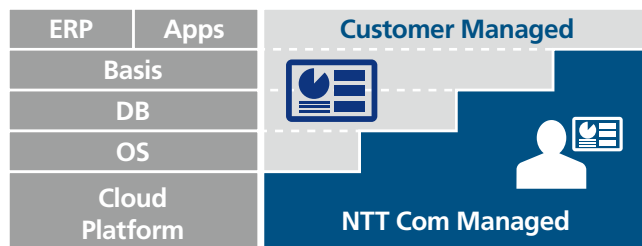

マネージドサービス

ERPのみならず
IaaSからSAP Basisまで
ご要望に合わせて
利用範囲を選択可能