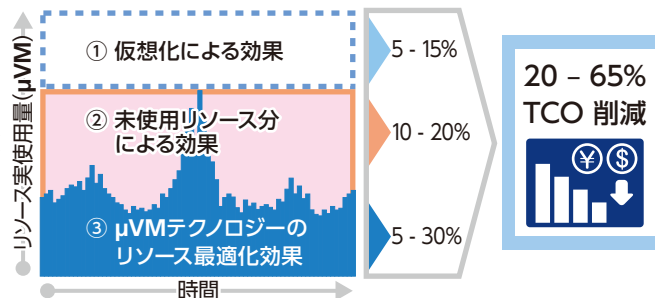

ERPをより柔軟に 無駄なく活用

「使った分だけ」料金モデル

マイクロVM
μVMテクノロジーが
最大65%のコストを削減

3つの削減効果