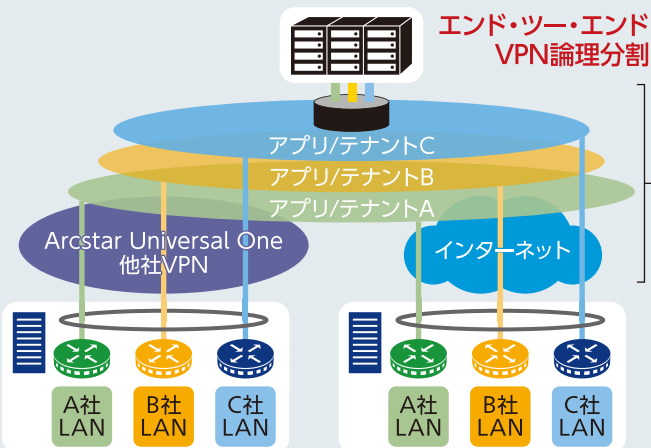

貴社のお悩みを、8つのユースケースで解決します。

ユースケース ①

海外拠点展開

[ニーズ]
海外の多拠点展開を**迅速に、低コスト**で実現したい

[お客さま例]
拠点の追加や統廃合の多いお客さま
(流通業、小売業、金融業など)

ユースケース ②

マルチテナント ネットワーク

[ニーズ]
1本のアクセス回線で、セキュリティを確保しながら、アプリケーションやテナントごとのネットワークを構築したい

[お客さま例]
同一ビルに複数グループ企業が入居するお客さま

ユースケース ③

アプリケーションベースの最適ルーティング

[ニーズ]
アプリケーションの要求品質に応じて**ネットワーク**を使い分け、コストを最適化したい

[お客さま例]
海外拠点の多いお客さま
(製造業、商社など)

ユースケース ④

インターネットGWの最適配置

[ニーズ]
拠点ごとの要求品質に対応する**インターネットGW**を選択して、低コストで実現したい