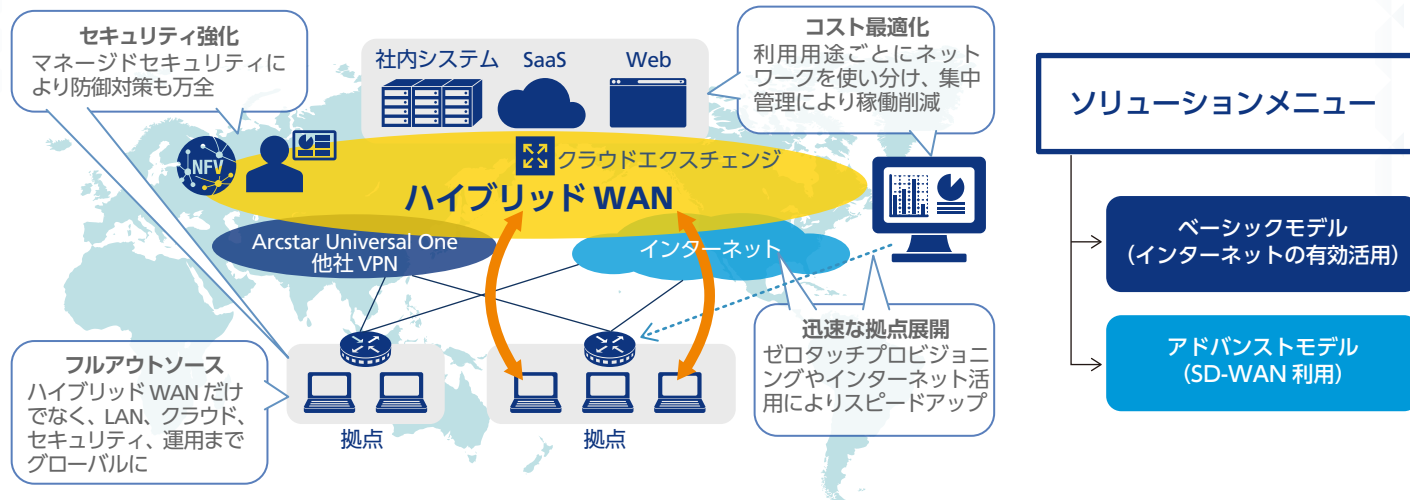

ソリューションの特長

ハイブリッドWANソリューション

攻めのIT、SaaS導入、M&A、次々と変わりゆくニーズ。デジタルトランスフォーメーション (DX) 時代に備え、SD化されたネットワークを今手に入れませんか。

機能

<h3>ゼロタッチプロビジョニング</h3>  <p>現地での複雑な作業が不要。機器をネットワークにつなぐだけで設定。</p>	<h3>セグメンテーション</h3>  <p>ビジネスコンプライアンスやセキュリティポリシーに応じ、ネットワークを論理分割。</p>	<h3>アプリケーションベースルーティング</h3>  <p>DPI※によるトラフィック識別をもとにアプリケーションベースで経路制御。 ※Deep Packet Inspection</p>
<h3>ローカルインターネットブレイクアウト</h3>  <p>接続用途に応じて、拠点からダイレクトにインターネットへオフロード。</p>	<h3>集中管理 / 外部連携</h3>  <p>拠点機器ごとの構成管理や一括設定変更が可能。APIを用いてサーバー基盤やセキュリティと自動連携。</p>	<h3>可視化</h3>  <p>拠点機器やアプリケーションレベルの通信状況、VPN品質などを確認。</p>

導入コンサルティングの流れ

お問い合わせ先

NTTコミュニケーションズ株式会社

ホームページ www.ntt.com/sol-hw

- 記載内容は2017年9月現在のものです。
- 表記のサービス内容は予告なく変更することがありますので、お申し込み時にご確認ください。
- Office 365は、米国Microsoft Corporationの商標または登録商標です。
- boxは、Box, Inc.の登録商標です。
- Salesforceは、salesforce.com, Inc.の登録商標です。
- 記載されている会社名や製品名は、各社の商標または登録商標です。