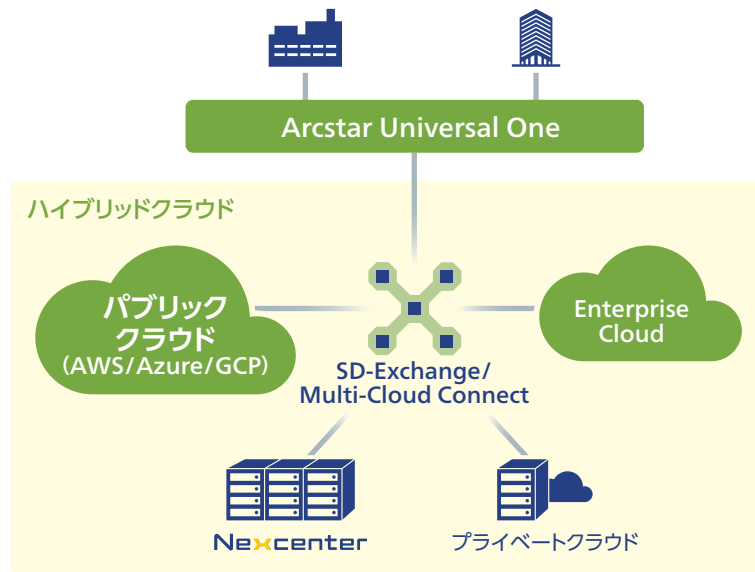

求めるクラウド基盤を最適な組み合わせで実現  
お客さまのビジネス成長を支えます

## ソリューションの特長 SOLUTION

パブリッククラウドの本格活用に向けたコンサルティングから構築、運用までをワンストップで提供します

### Point 2 ネットワーク

SD-ExchangeやMulti-Cloud Connectによりパブリッククラウドとその他基盤、各拠点をセキュアに接続