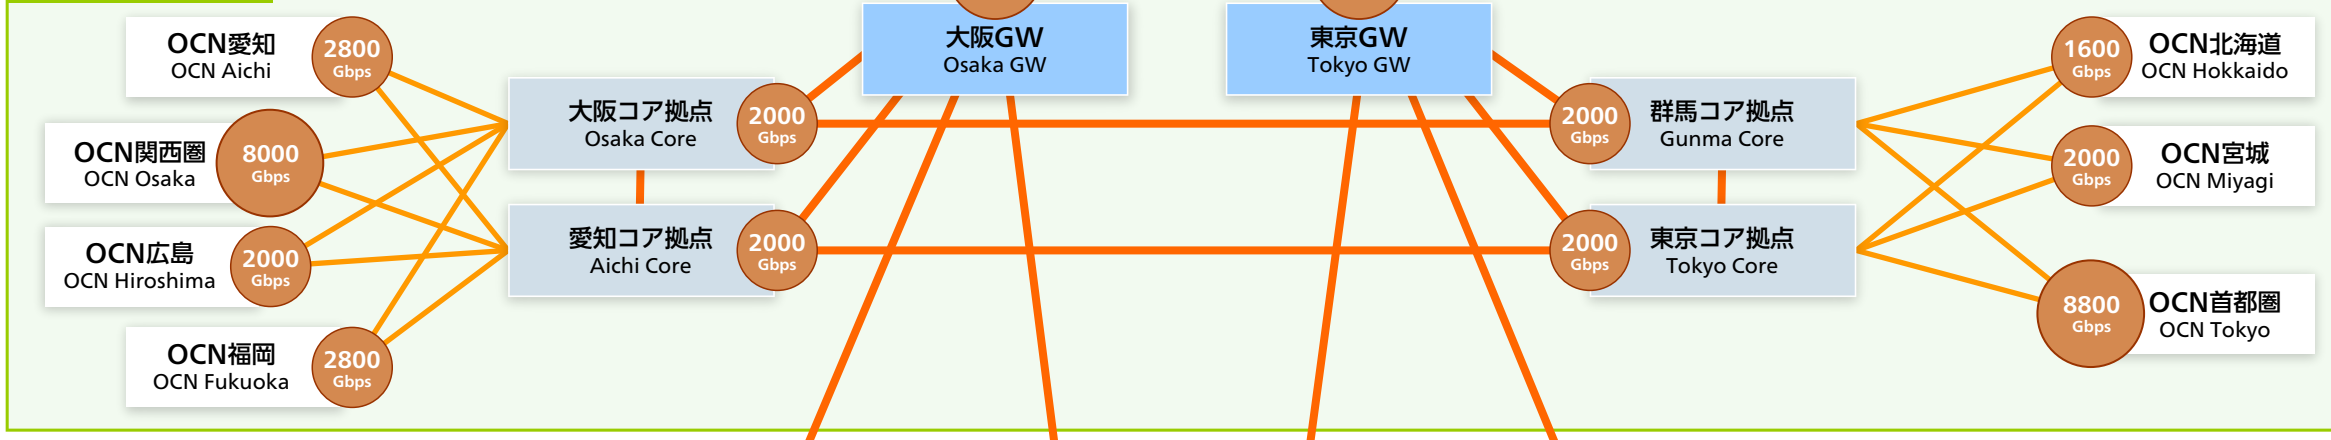

Global IP Network (GIN)

<https://www.us.ntt.net/>

OCNバックボーン

国内接続

1Gbps	1400Gbps	2600Gbps	10Gbps
NSPIXP-3	JPNAP Osaka	JPNAP Tokyo	dix-ie