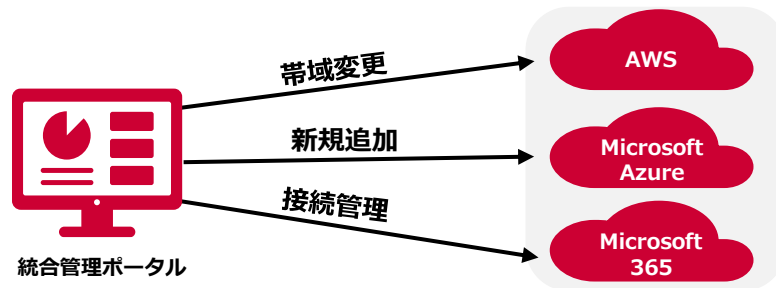

快適でセキュアなクラウド接続を実現！

あんしんクラウド接続プラン

簡単・スピーディに
マルチクラウド環境の構築・一元管理可能！

閉域接続でセキュアにクラウド接続可能！

複雑なマルチクラウド管理 からの解放！

こんなお悩みありませんか…？

マルチクラウドの
運用管理が課題となっている

- ✓ クラウド毎の運用管理が複雑で困難・・稼働負担になっている

クラウド接続における
セキュリティ面が不安

- ✓ インターネット経由だとセキュリティが不安・・

その課題「あんしんクラウド接続プラン」で解決します！

マルチクラウドの接続状況をまとめて管理！
クラウド追加・変更を簡単設定で楽！

- ✓ 簡単かつスピーディな運用管理で担当者の負担軽減！
- ✓ 各クラウドの利用状況やトラフィック状況を一元管理！

情報漏洩を予防！
快適安全にクラウド接続で安心！

- ✓ 閉域接続で情報漏洩防止！安心のクラウド利用！