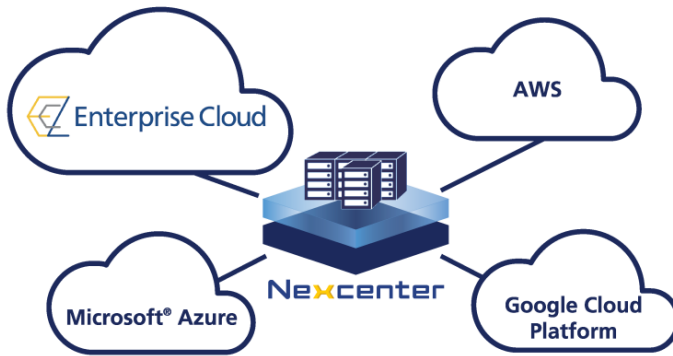

ネットワーク基盤直結

低コスト/高品質接続

Hybrid Cloud

SD-Exchange

コロケーションxクラウド
を自由に接続

アクセス / Access

JR新大阪駅から約30分

JR 新大阪駅
JR Shin-Osaka Sta.

15min.

JR 総持寺駅
JR Sojiji Sta.

15min.

or

大阪第7データセンター
Osaka 7 Data Center

SD-Exchange (Software-Defined Exchange Service)

大阪第7データセンターでは、コロケーションサービス「Nexcenter™」に加え、企業向けクラウドサービス「Enterprise Cloud」や複数のデータセンター、クラウド間をグローバルシームレス・高速・セキュアに接続する「SD-Exchange」を提供します。

Osaka 7 data center provides NTT Com's colocation service "Nexcenter™". In addition, high speed and secure data exchange network service "SD-Exchange" is available. SD-Exchange offers global seamless connection among multiple data centers and cloud services such as NTT Com's "Enterprise Cloud".

※Microsoft Azure、各SaaSとの接続を順次提供計画中

SD-Exchangeの特長

- コロケーションや、さまざまなクラウドへ自在に接続
- ポータルからオンデマンドでネットワーク設定・変更、一元的にリソース管理
- グローバル主要拠点において、セキュアでハイパフォーマンスな接続
- セキュリティ機能との組み合わせによりさらに安心・安全な通信を実現

計画仕様 / Planned Specifications