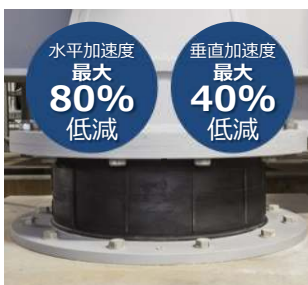

OSAKA 7 DATA CENTER

大阪第7データセンター

優れたネットワーク接続性と柔軟な設計、大阪最大級のデータセンター

One of the largest scale data centers in Osaka, excellent connectivity and flexible module design

Nexcenter

Max. **4,200 Racks** **29.5 MW**

特長 / Features

Seismic Isolation

免震構造