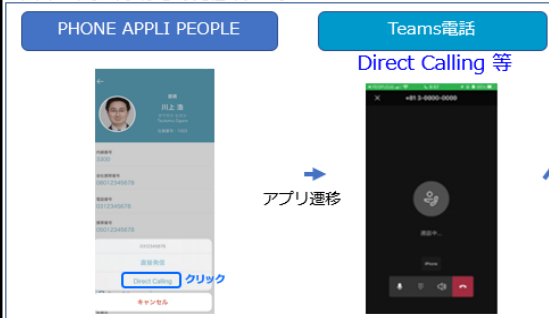

「Teams電話（DirectCalling等）」連携強化、セキュリティ強化（初期パスワード変更可）、M365連携オプション一部変更について

「Teams電話（DirectCalling等）」連携強化

PHONE APPLI PEOPLEからの「Teams電話」発信イメージ

■PCブラウザからの発信イメージ

■スマートフォンからの発信イメージ

セキュリティ強化（初期パスワード変更可）

- ・管理者により初回ログイン時のパスワード変更をon/off切替可能
- ・社員自身でパスワード変更可能となりより、セキュリティ強化に