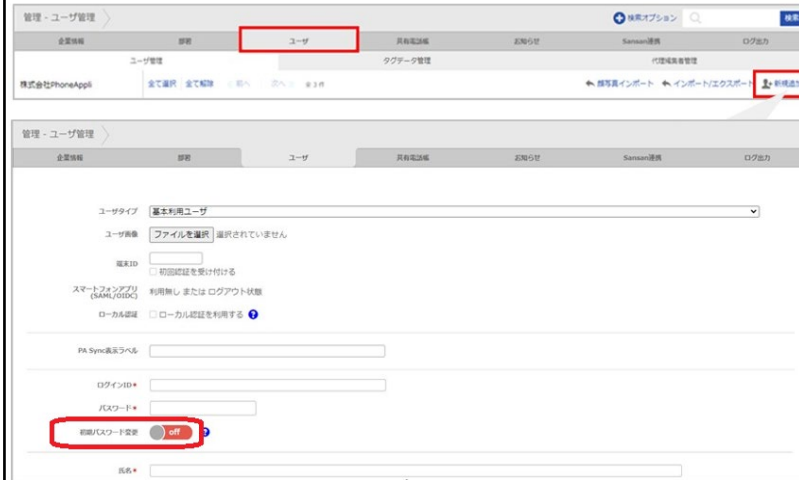

「Teams電話（DirectCalling等）」連携強化、セキュリティ強化（初期パスワード変更可）、M365連携オプション一部変更について

「Teams電話（DirectCalling等）」連携強化

PHONE APPLI PEOPLEからの「Teams電話」発信イメージ

■PCブラウザからの発信イメージ

■スマートフォンからの発信イメージ

セキュリティ強化（初期パスワード変更可）

- ・管理者により初回ログイン時のパスワード変更をon/off切替可能
- ・社員自身でパスワード変更可能となりより、セキュリティ強化に