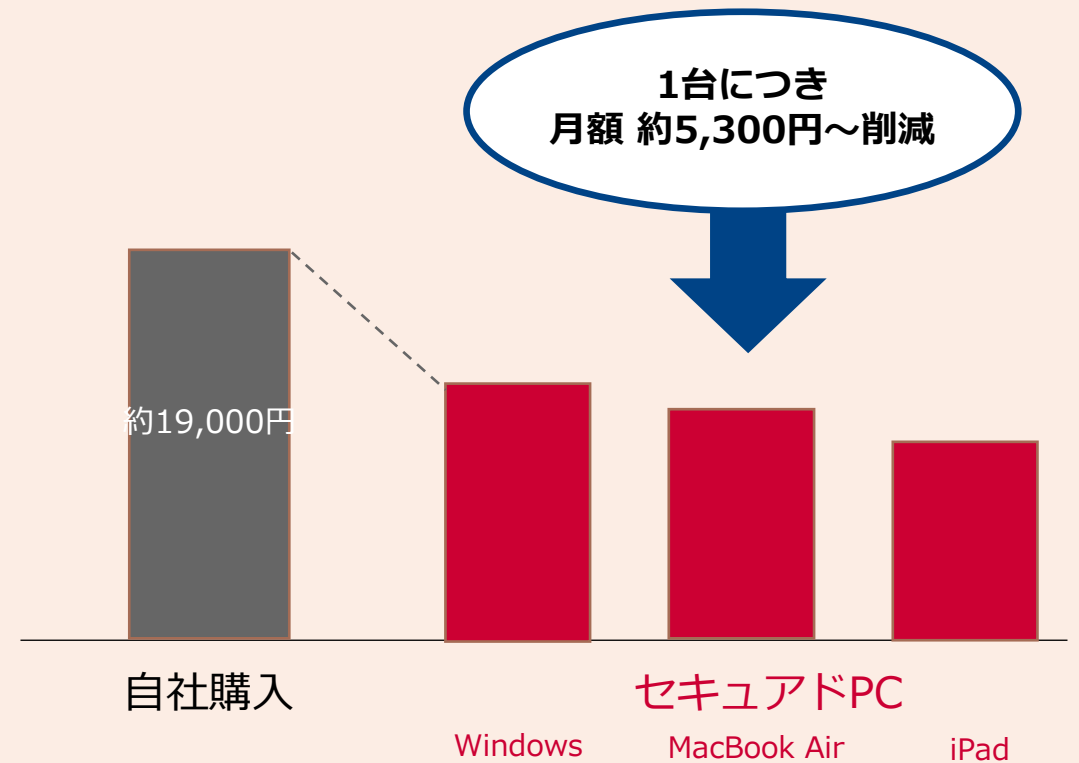

総務省ガイドラインに沿って**セキュリティ設定**がされているので、管理者側での検討は不要

Microsoft 365と端末の**初期設定もおまかせ**

端末故障時は**ヘルプデスク**が**対応**し、すぐに新しい端末を配送

PC端末はお客さま事業所まで**日本全国配送**

PCにIDとパスワードを入力するだけで**自動でセットアップ**、届いたその日から利用可能

エンドユーザーからの使用方法などの**お問い合わせ**でも**ヘルプデスク**が**回答**

1か月にかかるPC運用費用 約30%のコストカットを実現！

※同等のPC端末・セキュリティ・ライセンスを自社で購入し、
設定・運用を外注した場合の費用と比較した場合

プラン・料金 (Windows)

	セキュアドPC月額レンタルモデル Business	セキュアドPC月額レンタルモデル Enterprise
組み合わせ必須となる Microsoft 365プラン	Microsoft 365 Business Premium	Microsoft 365 E3
月額料金/ユーザー (Microsoft 365のライセンスを含む)	13,760円 (税込 15,136円)	15,590円 (税込 17,149円)
利用人数	1~300名	1~無制限
Officeアプリケーション	○	○
個人ストレージ容量	1TB/ユーザー	1TB/ユーザー
メール機能・容量	50GB/ユーザー	100GB/ユーザー
Web会議・チャット	Microsoft Teams	Microsoft Teams
情報共有ポータル	SharePoint Online	SharePoint Online
端末	B5ノート または タブレット	B5ノート または タブレット

プラン・料金 (Mac)

	セキュアドPC月額レンタルモデルMac MacBook Air	セキュアドPC月額レンタルモデルMac MacBook Pro	セキュアドPC月額レンタルモデルMac iPad
組み合わせ必須となる Microsoft 365プラン	Microsoft 365 Business Premium	Microsoft 365 Business Premium	Microsoft 365 Business Premium
月額料金/ユーザー (Microsoft 365のライセンスを含む)	都度見積もりとなりますのでお問い合わせください		
利用人数	1~300名	1~300名	1~300名
Officeアプリケーション	○	○	○
個人ストレージ容量	1TB/ユーザー	1TB/ユーザー	1TB/ユーザー
メール機能・容量	50GB/ユーザー	50GB/ユーザー	50GB/ユーザー
Web会議・チャット	Microsoft Teams	Microsoft Teams	Microsoft Teams
情報共有ポータル	SharePoint Online	SharePoint Online	SharePoint Online
端末	MacBook Air	MacBook Pro	iPad