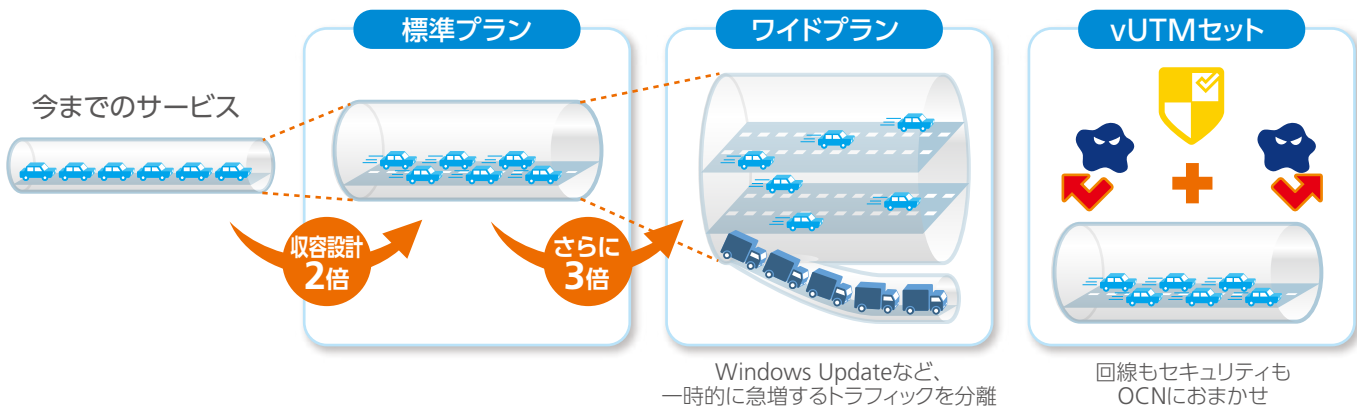

法人向け設計

一時的に急増する トラフィックを分離

ポイント② 簡単導入

IPoE対応ルーターを レンタル提供

ポイント③ 安心・安全

クラウドセキュリティセットで 回線もセキュリティもおまかせ！

選べる3つのプラン

お客さまのご利用状況に応じて3つのプランからお選びいただけます。

IPoEとは? >>>

IP over Ethernetの略。
イーサネットを使ってIPパケットを伝送するインターネットの通信方式。

OCN光 IPoEサービスに関するお問い合わせ先
お近くのNTTコミュニケーションズ販売代理店
または法人コンタクトセンターへ

法人のお客さまお問い合わせ窓口 [法人コンタクトセンター]

0120-106107 受付時間 9:30~17:00
※携帯電話、PHSからもご利用になれます。土・日・祝日・年末年始は休業とさせていただきます。