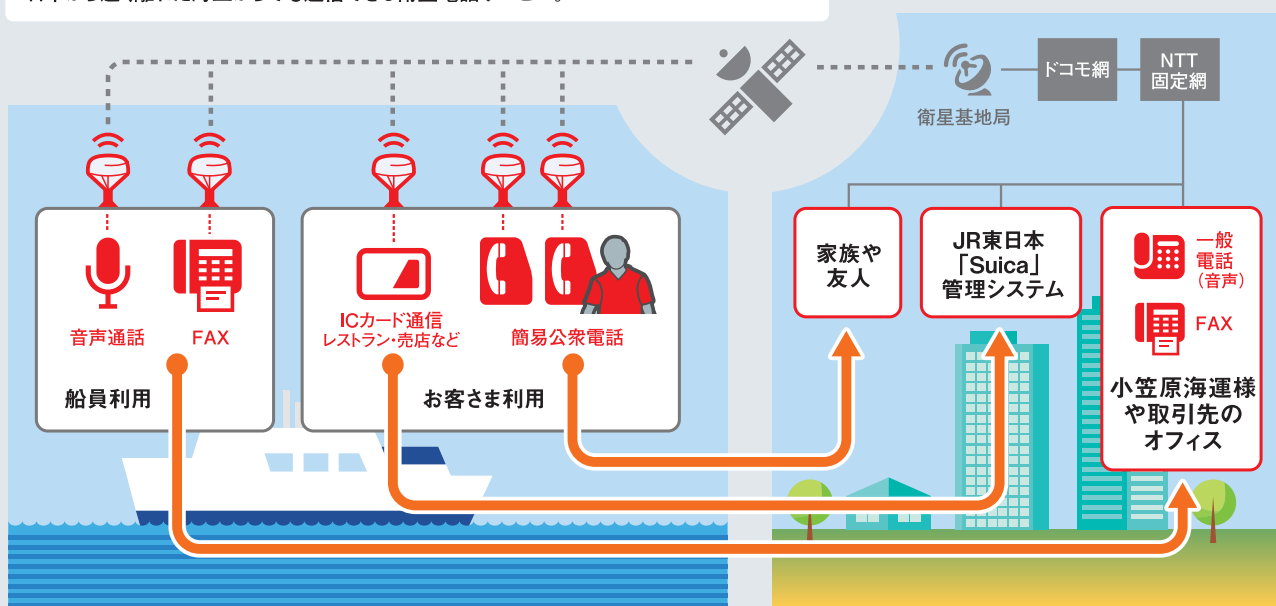

常務取締役
相良 宣尚 氏

船長
高橋 勇氏

営業部 営業課長
相田 高志 氏

「携帯電話と同じかけ方の使い勝手とデータ通信が決め手」

「ワイドスターII」を採用した理由は、ドコモの国内の衛星を利用して
いるため、国際電話をかける際の発信方法ではなく、携帯電話と同じ
ように「090」などからはじまる方法で電話できることです。ノイズも少
なく通信は安定して快適に通話できます。さらにデータ通信もできる
ことから、1回線をICカード決済に利用。船内のレストランや売店で
の支払い時にSuica等交通系電子マネーが使えるようになり、お客
さまから便利になったという声が数多く届いています。

導入システムの概略図

「ワイドスターII」

高度36,000km上の静止衛星を使用し、日本全土および海上約200海里をカバーする。
日本から遠く離れた海上からでも通信できる衛星電話サービス。

営業担当者からのメッセージ

ドコモCS 関東衛星サービスセンター 課長 嶋村 隆之(左)

ドコモCS 関東衛星サービスセンター 千羽 陽子(右)

「おがさわら丸」では、24時間の船旅を安全かつ快適にご利用いただけるよう、業務連絡用のほか、
乗客のみなさま向けに「ワイドスターII」簡易公衆電話を導入いただいております。また、「ワイド
スターII」を利用した電子マネー決済端末を導入し、サービス向上と業務効率化が図られたとのこと
をいただきました。今後も小笠原海運株式会社様の一層のサービス向上に貢献してまいります。