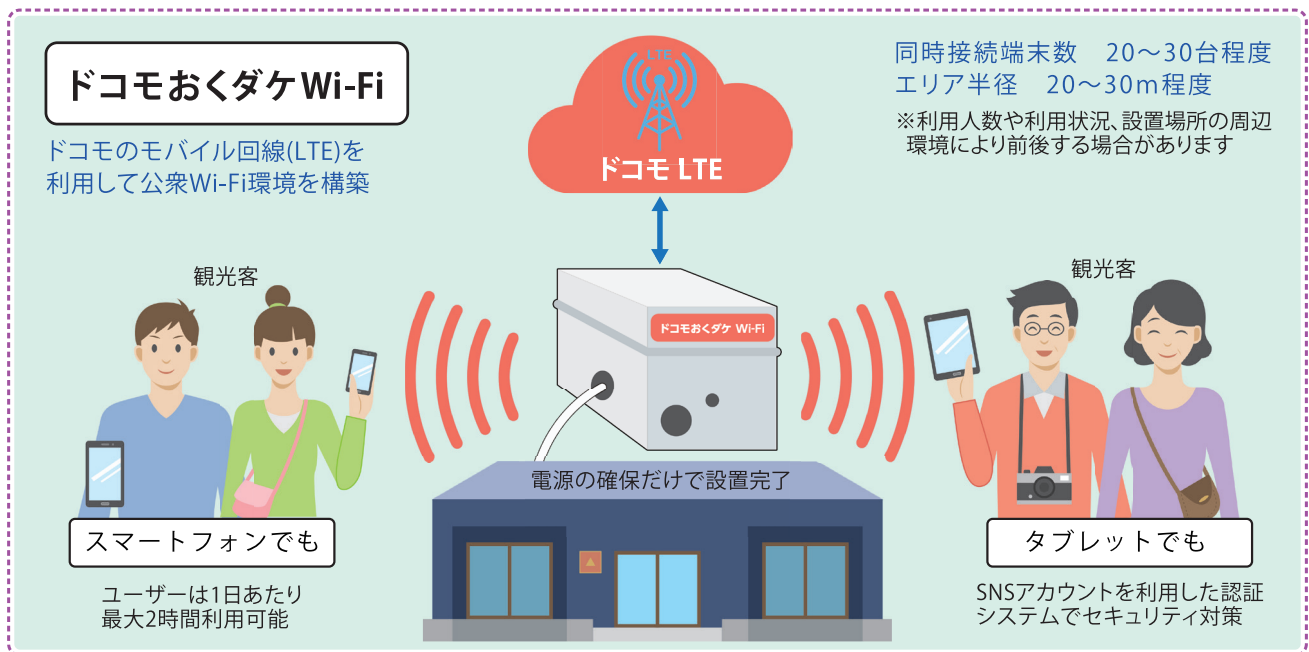

また、公衆Wi-Fiサービスは黒島観光協会の窓口である黒島ウェルカムハウスだけでなく、黒島観光のメインスポットである黒島天主堂

の付近でも使えるようにしたいと考えていました。しかし、歴史ある黒島天主堂の壁などを配線工事で傷つけることはできませんので、何かよい方法はないかと悩んでいました。

Profile

佐世保港からフェリーで約50分の位置にある黒島は人口約500名、広さ約4.6km²の島。2014年に設立されたNPO法人黒島観光協会は、観光事業の創出・観光客の誘致などに努めるとともに、特産品の販売や電動アシスト自転車の貸し出しも行っている。

NPO法人黒島観光協会
理事長
山内一成氏

黒島地域おこし協力隊
(佐世保市)
山中彩香氏

黒島地域おこし協力隊
(佐世保市)
初田育子氏

フェリー待ちの観光客が撮影した写真をSNSにアップ 黒島の魅力が多くの人目に

導入した「ドコモおくダケWi-Fi」はアクセスポイントという機器の電源を確保するだけで設置ができました。携帯電話の回線・LTEを使用しているということでしたので、通信速度が遅いのではないかと心配しましたが、試してみたら速いので驚きました。工事費がかからず、ランニングコストも安いので、希望どおり黒島観光協会の窓口・黒島ウェルカムハウスと黒島天主堂に設置することができました。「ドコモおくダケWi-Fi」は配線工事が不要ですので、国の重要文化財に指定されている黒島天主堂からもスムーズに許可がありました。

観光客のみならずにはご満足いただけているようで、多くの方は帰りのフェリーを待つ間に、黒島で撮影した写真をSNSにアップしていらっしゃいます。黒島観光協会としては、その写真がより多くの方の目にとまり、黒島の魅力の訴求につながってほしいと期待しています。

導入システムの概略図

営業担当者からのメッセージ

株式会社NTTドコモ 九州支社 法人営業部 **田中亜州紗**(右)

株式会社ドコモCS九州 長崎支店 法人営業部 **根本 翔太**(左)