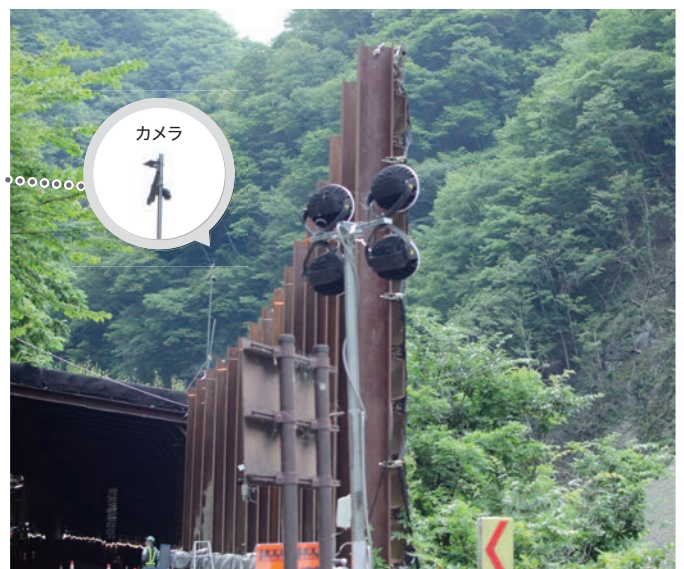

Starlink BusinessとPicoCELAで崩落現場の監視をしている様子