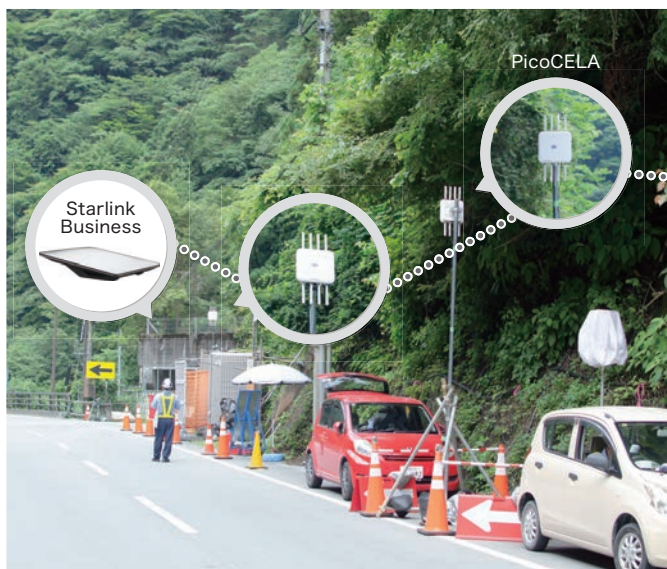

これらの事は我々、通信環境のない山間部で作業している者にとっては天地がひっくり返ったような感覚でいます。しかしなにより一番は家族や友人、大切な人々とも繋がっていただける事です。」

(山田氏)「今回、Starlink Businessの便利さを特に実感した事例として、2025年3月18日に県道南アルプス公園線で起きた大規模な崩落災害があります。

該当箇所の緊急業務委託を弊社が請け負い、直後から災害対応・復旧を行っておりますが、災害場所には電波がなく、道路管理者との連絡調整、地域住民への周知・復旧作業の準備・崩落状況監視など、迅速な対応が求められる中で、通信環境が無いというのは致命的でした。しかしStarlink Businessがあったため、わずか10分程度で通信環境を確保することができ、膨大な調整作業や復旧工事をすべて現地で完結することが出来ました。

現在は、Starlink BusinessとPicoCELAで広範囲に通信環境を構築し、崩落箇所にWi-Fiカメラを設置し、Starlink Business経由で監視を行っております。リアルタイムの映像を共有することで、地山の変位確認、今後の方針計画を机上で行えると大変評価を頂いております。」

保坂建設では後れを取っていたDXの推進にも積極的に取り組んでいる。ドローン測量やWeb会議ツールを用いた遠隔での立ち合い確認など、さまざまなICTを活用することで、社員の安全を守りながら、早川町の社会インフラを支えている。