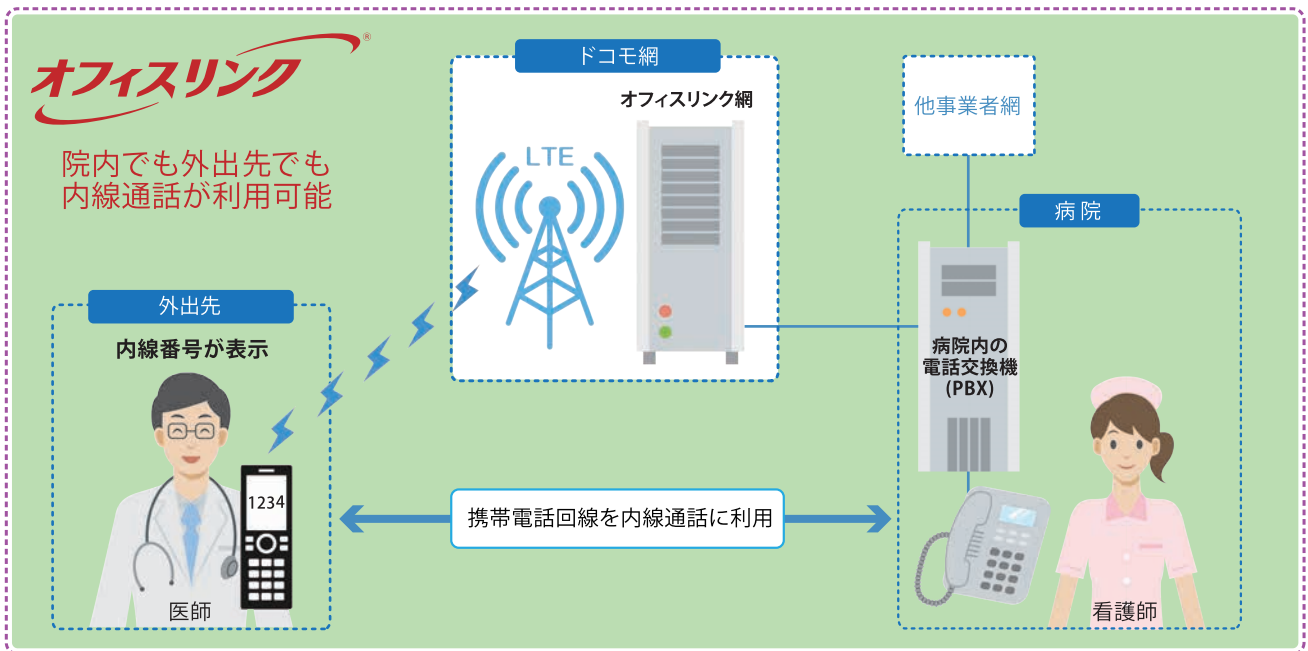

導入システムの概略図

営業担当者からのメッセージ

株式会社ドコモ C S 北陸 福井支店 第一法人営業担当 真崎 史嗣

福井大学医学部附属病院様は福井県唯一の特定機能病院で、県内の最重症患者を受け入れ、先進医療を提供している病院です。このような重要な医療機関に「オフィスリンク」を採用していただき、身の引き締まる思いです。福井県の地域医療の最後の砦である福井大学医学部附属病院様に利便性の高い通信環境をご活用いただけるよう、これからもアフターフォローや新たな提案に努めて参りたいと思います。

「Bizdoko」 タブレット向け電子コンテンツアプリ

「Bizdoko」は、あなたの仕事をもっとスマートになるビジネス情報を発信するアプリです。動画など、アプリならではの機能を活かした多彩なビジュアル表現でお届けします。

ドコモのホームページ 法人のお客さま

<https://www.nttdocomo.co.jp/biz/>