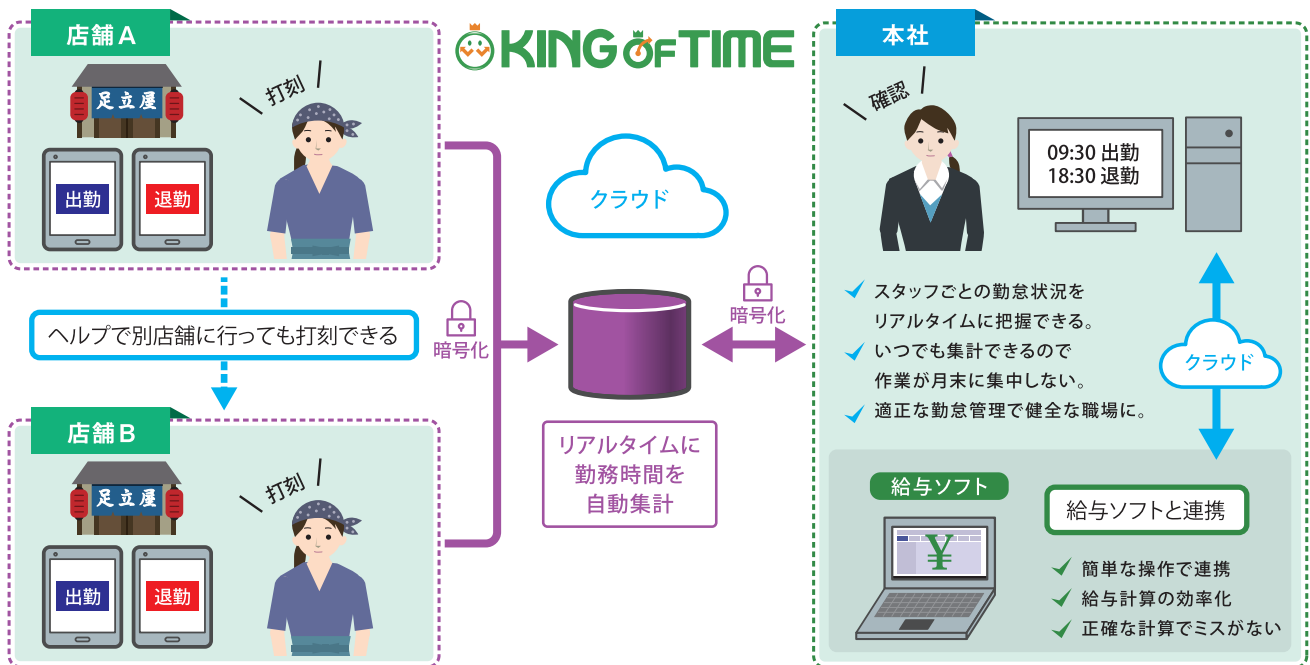

導入システムの概略図

営業担当者からのメッセージ

株式会社ドコモCS九州 沖縄支店 法人営業部 玉木 愛子 (右)
ドコモショップ 北那覇店 法人営業担当 兼島 章 (左)

お客様の業務効率化に貢献でき、非常にうれしく思います。活気のあるお店、居心地のいいお店、お客様がまた訪れたくなるお店の運営に、今後も継続してお役に立てできるよう努めてまいります。

「bizdoko」 タブレット向け電子コンテンツアプリ

「bizdoko」は、あなたの仕事をもっとスマートになるビジネス情報を発信するアプリです。動画など、アプリならではの機能を活かした多彩なビジュアル表現でお届けします。

ドコモの法人向けサイト

docomo Business Online

ドコモビジネスオンライン

検索

パソコン/スマホから

<https://www.docomo.biz/>