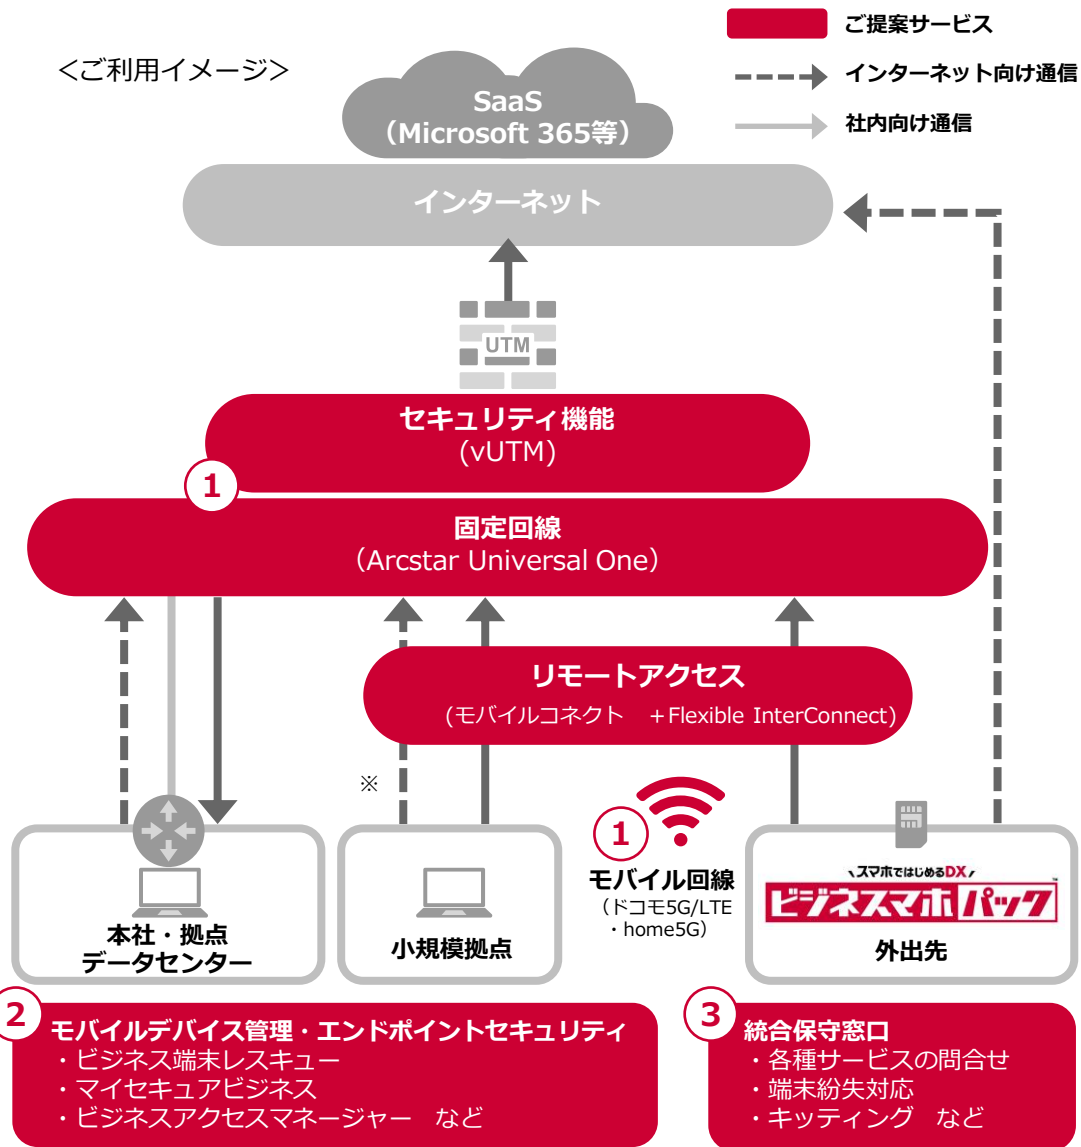

固定回線とモバイル利用により快適・安全な業務環境を実現

SASEソリューション・ライト + Mobile

スマホではじめるDX/
ビジネススマホ
パック

社内ネットワークの混雑を軽減し
どこからでも快適にアクセスできるIT環境

端末紛失時には遠隔ロックや初期化可能
PCもスマホも安心のセキュリティ対策

トラブル対応、各種手続きなど
運用をまるごとお任せで情シスの負担軽減

ネットワーク・セキュリティ・運用を
まとめておまかせ

<ご利用イメージ>

※PCから閉域網を経由しない通信のセキュリティ対策をご要望の場合は、Webプロキシも併せてご提案が可能です。

1 どこからでも快適にアクセスできるIT環境

固定・モバイルを組み合わせた最適なネットワークをご提供。PCやスマホ端末などマルチデバイスでSaaSへ快適にアクセスでき、従業員が場所にとらわれずに働ける環境を実現します。

2 PCもスマホも安心のセキュリティ対策

端末紛失時に遠隔ロックや初期化ができるMDM機能と、常に最新の脅威に対応可能なクラウド型セキュリティ機能とをセットでご提供。社員が社内外へ安心してアクセスできる環境を実現します。