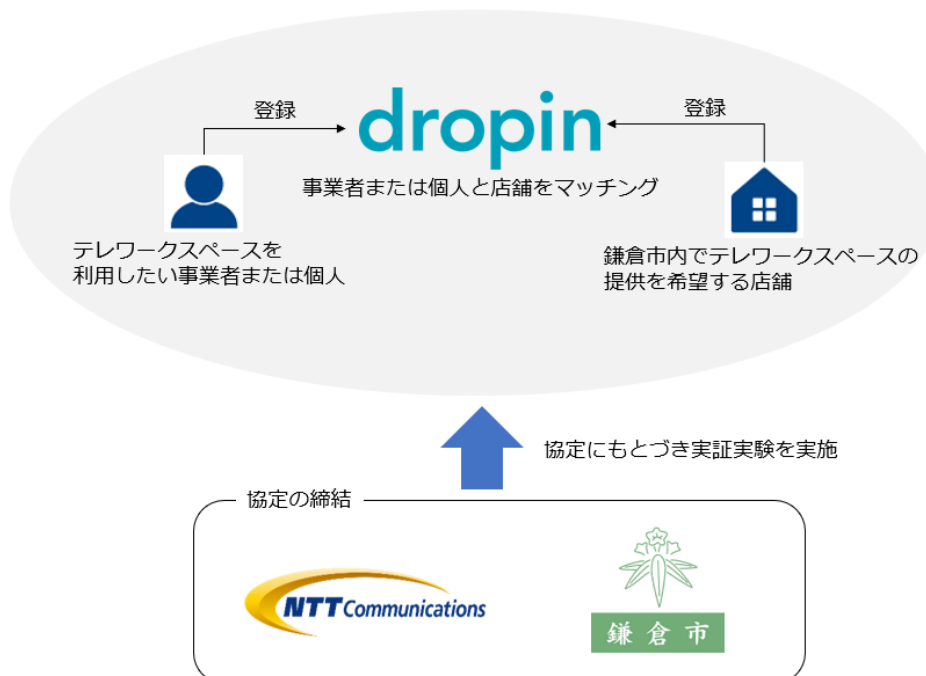

#### (2) 参加方法

<利用者>

[「Dropin」Web サイト](#)の「無料会員登録」もしくは以下のサイトよりアプリケーションをダウンロードの上、お申し込みください。

[iOS アプリダウンロード](#)

[Android アプリダウンロード](#)

<テレワークスペース提供店舗>

[「Dropin」 Web サイト](#)の「掲載店舗募集中」よりお申し込みください。

(3) 対象

- ・テレワークスペースを利用したい事業者または個人
- ・鎌倉市内でテレワークスペースの提供を希望する店舗<sup>※3</sup>

(4) 各社の役割

<NTT Com>

- ・利用者およびテレワークスペース提供店舗の募集
- ・「Dropin」の提供
- ・テレワークスペース提供店舗への新型コロナウイルス感染症防止措置の依頼
- ・実験データの集計および実験結果の取りまとめ

<鎌倉市>

- ・住民への本協定に関する周知、啓発
- ・テレワークの普及を目指す鎌倉市内の研究会などへの情報発信
- ・本実験を進めるに当たり必要な行政手続

(5) その他

本実験期間中、テレワークスペース活用機会の創出を目的に以下を実施します。

- ・テレワークスペース利用者に対して、利用料の半額を割り引きします。<sup>※4</sup>
- ・テレワークスペース提供店舗に対して、利用料の決済ごとに発生する手数料（利用料の20%）を無料にします。

<本実験のイメージ図>

※NTT Comは実証実験期間中、以下を実施

- ・テレワークスペース利用者に対して、利用料の半額を割り引き
- ・テレワークスペース提供店舗に対して、利用料の決済ごとに発生する手数料（利用料の20%）を無料化