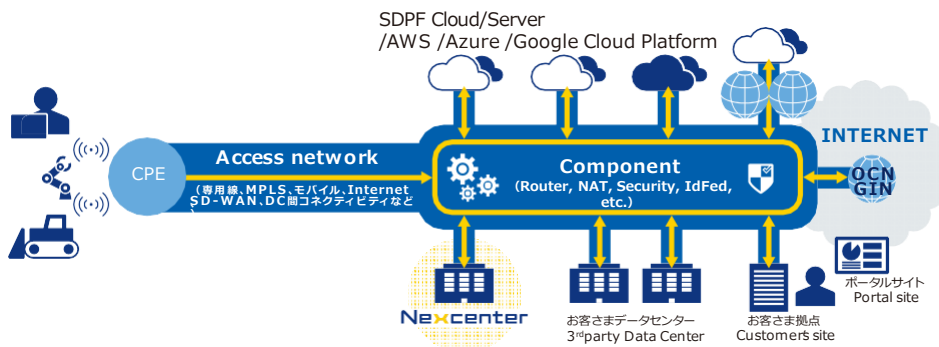

Flexible InterConnect

さまざまなクラウドサービスやデータセンターなどの間をセキュアにつなぐ、次世代インターコネクトサービス「Flexible InterConnect」を大阪市内のデータセンター間を高速で結ぶ「Nexcenter Connect Metro」経由で利用いただくことができます。これにより、大阪第7データセンター、お客さま拠点、マルチクラウド間を柔軟かつセキュアに接続できます。

Next-generation interconnect service "Flexible InterConnect" is available through the high-speed and high-capacity link among Osaka area data centers "Nexcenter Connect Metro". These connectivity services will help customer to connect Osaka 7 Data Center, customer's premises, and multiple cloud services flexibly and securely.

クラウドサービス Cloud Services (IaaS, PaaS, SaaS)