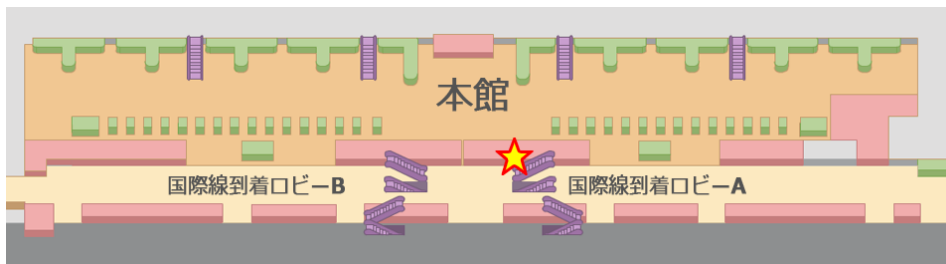

## 1. SIM 自動販売機概要

本 SIM 自動販売機は、タッチパネル画面上で、英語および中国語による商品説明を確認しながら購入することができます。またクレジットカード決済が可能であり、本自動販売機を使った SIM の開通手続きにおいてはパスポートスキャンによる本人確認情報の登録を可能にするなど、スムーズな購入と SIM の開通手続きを実現した便利な自動販売機です。

自動販売機仕様	
設置場所*1	●成田国際空港 第 1 旅客ターミナル中央ビル本館 1 階 1 台 第 2 旅客ターミナルビル本館 1 階 1 台
取扱商品	Prepaid SIM for JAPAN 7 日間 Prepaid SIM for JAPAN 14 日間
決済方法	VISA、Master、JCB、American Express、Diners Club ※クレジットカード決済のみ対応
対応言語	英語、中国語
対応時間	24 時間、365 日稼動
サイズ	2,050 (W) ×1,010 (D) ×2,300 (H) mm

### 【自動販売機による購入・開通手続きイメージ】

### 【設置場所】

第 1 旅客ターミナル中央ビル本館 1 階

## 第2 旅客ターミナル本館 1 階