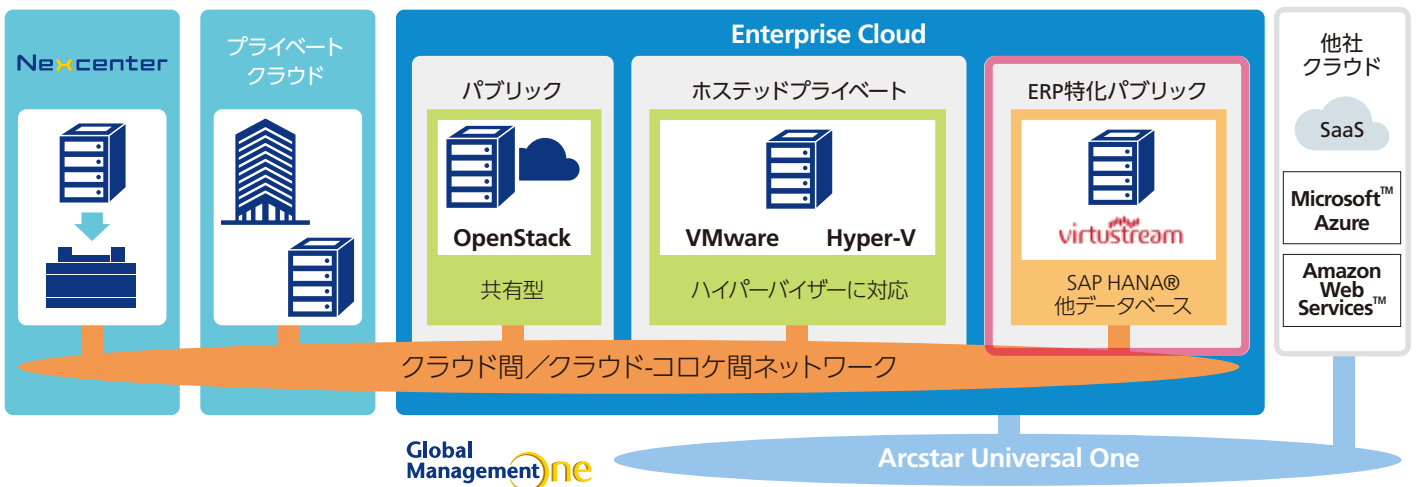

Enterprise Cloud for SAP® ソリューション with Virtustream®

SAPアプリケーションをはじめとするミッションクリティカルなアプリケーションに特化したクラウド。Virtustreamは、柔軟な拡張性、従量制課金、豊富なSAP経験により世界200社に革新をもたらしました。

SAP® Certified
in Hosting Services

SAP® Certified
in Cloud Services

豊富なラインナップ

拡張可能な仮想サーバー
仮想・物理SAP HANA® に対応

Virtustreamとは、

- ⊙ デル テクノロジーズグループ
- ⊙ 世界で20以上のデータセンター
- ⊙ 10か国以上で事業展開中
- ⊙ 世界で5社のSAP HEC Premium Partnerのうちの1社
- ⊙ 世界初、クラウド上でSAP HANAを稼働
- ⊙ 200社以上の顧客がSAP本番環境を利用中
- ⊙ 500インスタンス以上のSAP HANAマイグレーションを実施

strategic partnership

実績あるVirtustreamのSAPシステム向けアーキテクチャと運用管理ソフト"xStream"を採用したクラウドサービスをNTTコミュニケーションズが提供します

ERPをより柔軟に 無駄なく活用

「使った分だけ」料金モデル

マイクロVM
μVMテクノロジーが
最大65%のコストを削減

3つの削減効果

多様なシナリオ

マルチテナント環境、
仮想SAP HANA®、
物理SAP HANA®
を組み合わせ
さまざまなシナリオを
サポート

マネージドサービス

ERPのみならず
IaaSからSAP Basisまで
ご要望に合わせて
利用範囲を選択可能

多彩なクラウドタイプ × グローバルインフラ × マネージドサービス

Enterprise CloudのラインナップでERPのみならず、周辺アプリケーションの基盤も統合。キャリアだからできる、世界18カ国のデータセンターやクラウド-コロケーション間接続。お客さまのIT環境にあわせてワンストップで運用・管理をサポート。