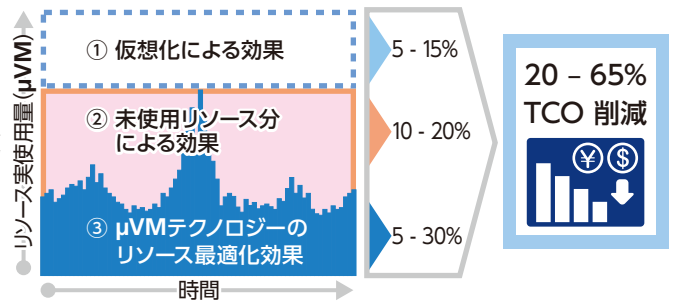

strategic partnership

実績あるVirtustreamのSAPシステム向けアーキテクチャと運用管理ソフト"xStream"を採用したクラウドサービスをNTTコミュニケーションズが提供します

ERPをより柔軟に 無駄なく活用

「使った分だけ」料金モデル

マイクロVM
μVMテクノロジーが
最大65%のコストを削減

3つの削減効果

多様なシナリオ

マルチテナント環境、
仮想SAP HANA®、
物理SAP HANA®
を組み合わせ
さまざまなシナリオを
サポート