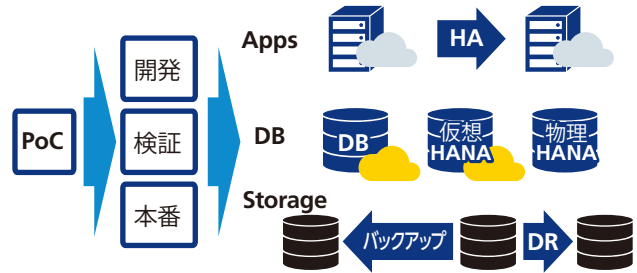

豊富なラインナップ

拡張可能な仮想サーバー
仮想・物理SAP HANA® に対応

Virtustreamとは、

- ⊙ デル テクノロジーズグループ
- ⊙ 世界で20以上のデータセンター
- ⊙ 10か国以上で事業展開中
- ⊙ 世界で5社のSAP HEC Premium Partnerのうちの1社
- ⊙ 世界初、クラウド上でSAP HANAを稼働
- ⊙ 200社以上の顧客がSAP本番環境を利用中
- ⊙ 500インスタンス以上のSAP HANAマイグレーションを実施

strategic partnership

実績あるVirtustreamのSAPシステム向けアーキテクチャと運用管理ソフト"xStream"を採用したクラウドサービスをNTTコミュニケーションズが提供します

ERPをより柔軟に 無駄なく活用

「使った分だけ」料金モデル

マイクロVM
μVMテクノロジーが
最大65%のコストを削減

3つの削減効果

多様なシナリオ

マルチテナント環境、
仮想SAP HANA®、
物理SAP HANA®
を組み合わせ
さまざまなシナリオを
サポート