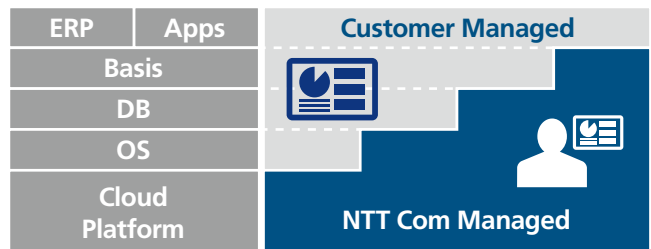

strategic partnership

実績あるVirtustreamのSAPシステム向けアーキテクチャと運用管理ソフト"xStream"を採用したクラウドサービスをNTTコミュニケーションズが提供します

ERPをより柔軟に 無駄なく活用

「使った分だけ」料金モデル

マイクロVM
μVMテクノロジーが
最大65%のコストを削減

3つの削減効果

多様なシナリオ

マルチテナント環境、
仮想SAP HANA®、
物理SAP HANA®
を組み合わせ
さまざまなシナリオを
サポート

マネージドサービス

ERPのみならず
IaaSからSAP Basisまで
ご要望に合わせて
利用範囲を選択可能

多彩なクラウドタイプ × グローバルインフラ × マネージドサービス

Enterprise CloudのラインナップでERPのみならず、周辺アプリケーションの基盤も統合。キャリアだからできる、世界18カ国のデータセンターやクラウド-コロケーション間接続。お客さまのIT環境にあわせてワンストップで運用・管理をサポート。