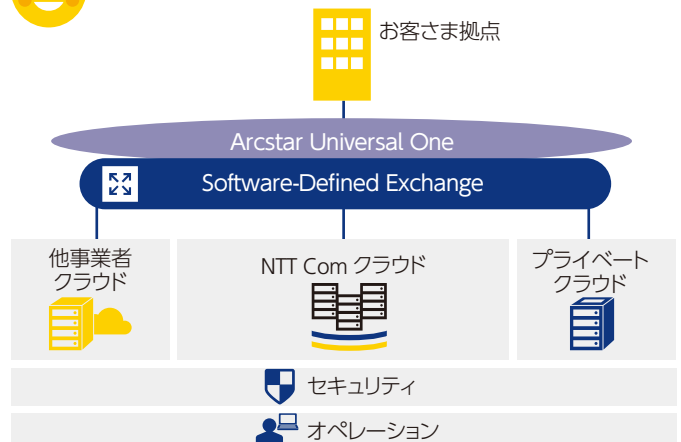

クラウドマイグレーション

システム特性にあわせ、クラウド基盤の選定、移行作業を一元的にサポート

GPU

IoT、AI時代に必須な高速処理可能なGPUサービスを、ホスティング/クラウドで実現

PaaS

ハイブリッドクラウドのメニューとして、PaaSを提供 閉域網接続や、リソース共有/専有が選択可能

最適化されたICT環境とは?

分断された環境

統合された環境

お問い合わせ先

NTTコミュニケーションズ株式会社

ホームページ www.ntt.com/sol-hc

●記載内容は2016年9月現在のものです。
●表記のサービス内容は予告なく変更することがありますので、お申込み時にご確認ください。
●記載されている会社名や製品名は、各社の商標または登録商標です。