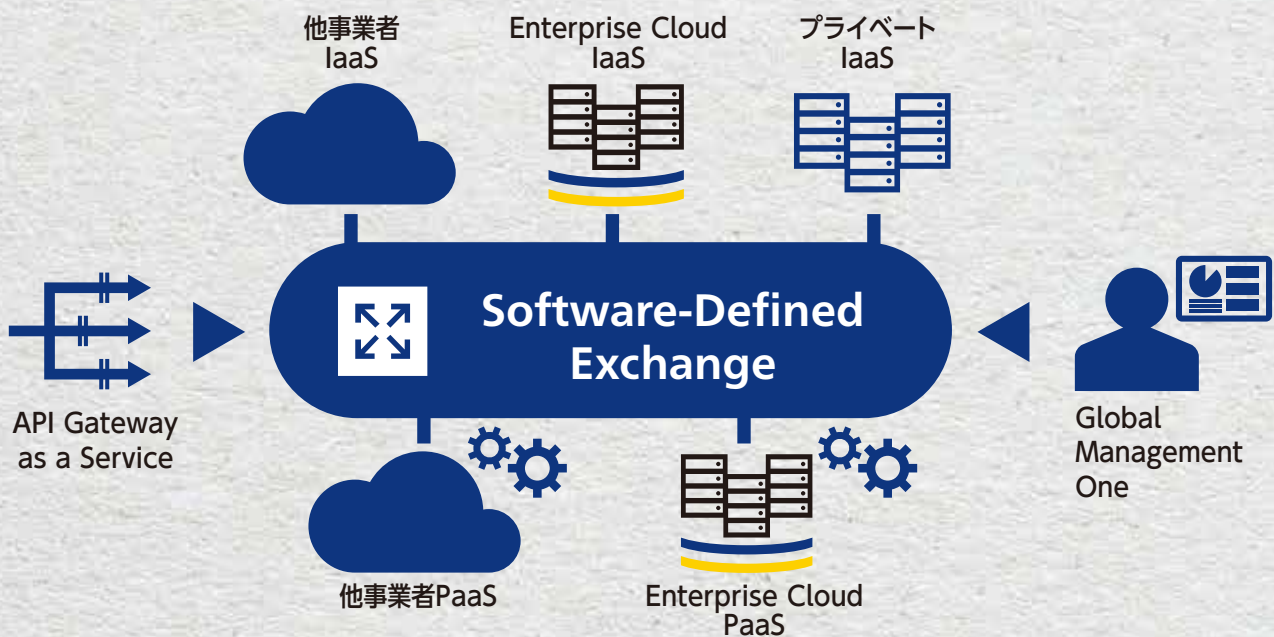

ハイブリッド クラウド ソリューション

クラウドファーストの時代に事業の中核をしっかりと「守りのIT」で固め、
「攻めのIT」で事業の拡大・発展を実現する、最適なICT基盤を一緒に実現しませんか？

揃ってた! 選べた! 任せられた!

要件を完全に満たすクラウドが見つからず、クラウド移行計画が止まっていますか。

リクエストに応じて他事業者クラウドも含めた最適なハイブリッドクラウド環境をご用意します。

全コンポーネントをフルアウトソース。「攻め」と「守り」の両面からサポート、お客さまは、事業発展に注力いただけます。

クラウド化検討を始めた、またはお困りのお客さまは、ぜひともご相談ください。

ソリューションの特長

選択できるクラウド基盤

ビジネスニーズにあわせて選択、効果的に使い分け

あんしんオペレーション

あらゆるクラウドからネットワークを含む ICT基盤の一元運用を実現

クラウドジャンクション

すべてのクラウド基盤をNTT Comの SDx (ソフトウェア制御) で接続

クラウドマイグレーション

システム特性にあわせ、クラウド基盤の選定、移行作業を一元的にサポート

GPU

IoT、AI時代に必須な高速処理可能なGPUサービスを、ホスティング/クラウドで実現

PaaS

ハイブリッドクラウドのメニューとして、PaaSを提供 閉域網接続や、リソース共有/専有が選択可能

最適化されたICT環境とは?

分断された環境