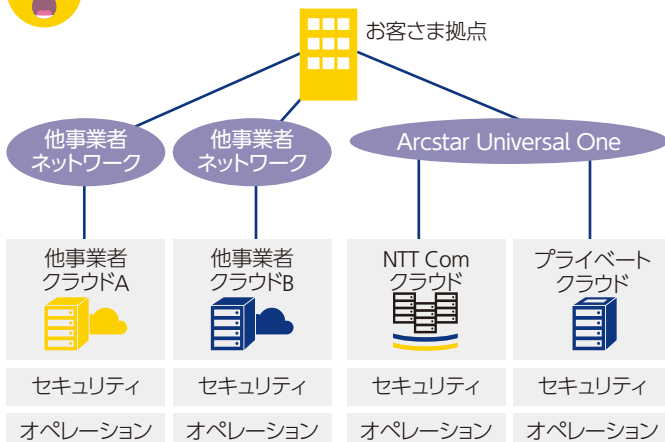

クラウドマイグレーション

システム特性にあわせ、クラウド基盤の選定、移行作業を一元的にサポート

GPU

IoT、AI時代に必須な高速処理可能なGPUサービスを、ホスティング/クラウドで実現

PaaS

ハイブリッドクラウドのメニューとして、PaaSを提供 閉域網接続や、リソース共有/専有が選択可能

最適化されたICT環境とは?

分断された環境

統合された環境

お問い合わせ先

NTTコミュニケーションズ株式会社

ホームページ www.ntt.com/sol-hc

●記載内容は2016年9月現在のものです。
●表記のサービス内容は予告なく変更することがありますので、お申込み時にご確認ください。
●記載されている会社名や製品名は、各社の商標または登録商標です。