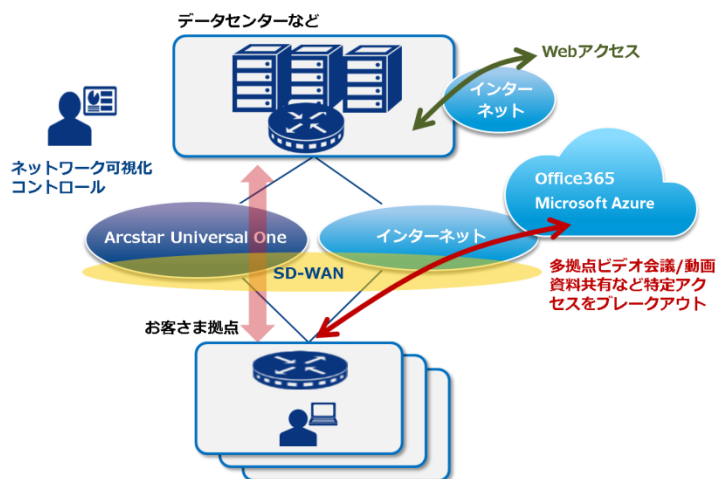

また、お客様の運用管理の利便性を向上するため、契約からサポートまで一元管理できる NTT Com の管理ポータル上で、クラウド型ライセンスへの移行手続きや利用明細のダウンロード機能を拡充します。

両社は、ハイブリッドクラウドを PaaS まで拡大することで、提供済の IaaS^{*1} と合わせ、お客様のデジタルトランスフォーメーションの実現に貢献します。また、欧米拠点で 2017

年7月から提供中の「Azure Stack^{※2}」サービスも国内導入に向けて準備しています。

■ハイブリッドクラウドサービスの利用イメージ

(2) 「Office 365」による働き方改革ソリューションの本格化

働き方改革の推進に向けて、NTT Com のアプリケーションサービスやネットワークサービスと「Office 365」を連携させたソリューションの提供を本格化します。具体的には、「Office 365」とNTT Com の法人向けレンタルサーバーサービス「Biz メール&ウェブビジネス」やインターネット接続サービス「OCN」、SD-WAN^{※3}サービスを組み合わせてお客さまの業務効率の向上に貢献します。

例えば、「Office 365」とSD-WANサービスを組み合わせた場合、多拠点ビデオ会議や動画資料の共有など、働き方改革の推進により大容量となる通信を利用拠点から直接インターネットにブレイクアウトします。これにより、サービス利用時のボトルネックが解消されます。

■Office 365 と SD-WAN サービスとの連携イメージ

2. 今後の展開について

働き方改革のさらなる推進とお客さまへ提供するノウハウを醸成させるため、NTT Com 社内でも「Office 365」を導入します。業務改革を自ら実践することで、働き方改革ソリューションのラインナップを拡大していきます。