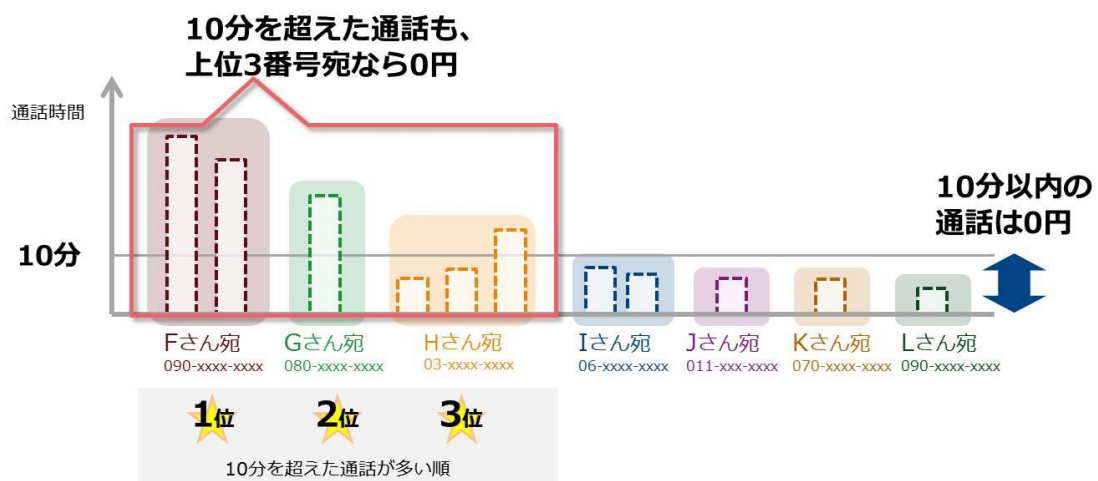

月ごとによくかける相手が変わる場合でも自動的に通話料金の上位 3 番号への通話が 0 円と
なるため、事前に対象となる電話番号を選ぶ必要がなく、常に割引が最大額となるお得なサービ
スです。

また、この「トップ 3 かけ放題」と、10 分以内の国内通話が定額料金でかけ放題となる「OCN
でんわ 10 分かけ放題オプション(以下、10 分かけ放題)」とを組み合わせた「OCN でんわ か
け放題ダブルオプション(以下、かけ放題ダブル)」も同時に提供を開始します。

さらに、本サービスの提供開始に合わせて 2017 年 9 月から 11 月ご利用分まで、「かけ放題
ダブル」を月額 1,000 円(300 円割引)でご利用いただける「ダブルでおトクキャンペーン」を
実施します。

1. 「トップ 3 かけ放題」の内容

月ごとに国内通話の料金が多かった上位 3 番号への通話料が自動的に 0 円となります。
よくかける通話相手が 3 番号程度に集中する方におすすめです。

・月額料金： 850 円^{※1}

他のかけ放題プランと比べた特徴など、詳細は[別紙]をご参照ください。

2. 「かけ放題ダブル」の内容

10分以内の国内通話であれば定額料金でかけ放題となる「10分かけ放題」と、「トップ3かけ放題」を組み合わせたオプションサービスです。3番号程度をよくかける通話相手がいり、その他にも通話相手が多くいる方におすすめです。

・月額料金：1,300円※¹

他のかけ放題プランと比べた特徴など、詳細は[別紙]をご参照ください。

・「かけ放題ダブル」について、月額1,000円(300円割引)でご利用いただける「ダブルでおトクキャンペーン」を実施します。詳細は下記Webページをご参照ください。

<http://www.ntt.com/personal/services/mobile/one/voice/denwa.html>

《ある月の通話イメージ (通話相手別)》

3. サービスのお申し込み方法など

(1) お申し込み受付開始日・提供開始日