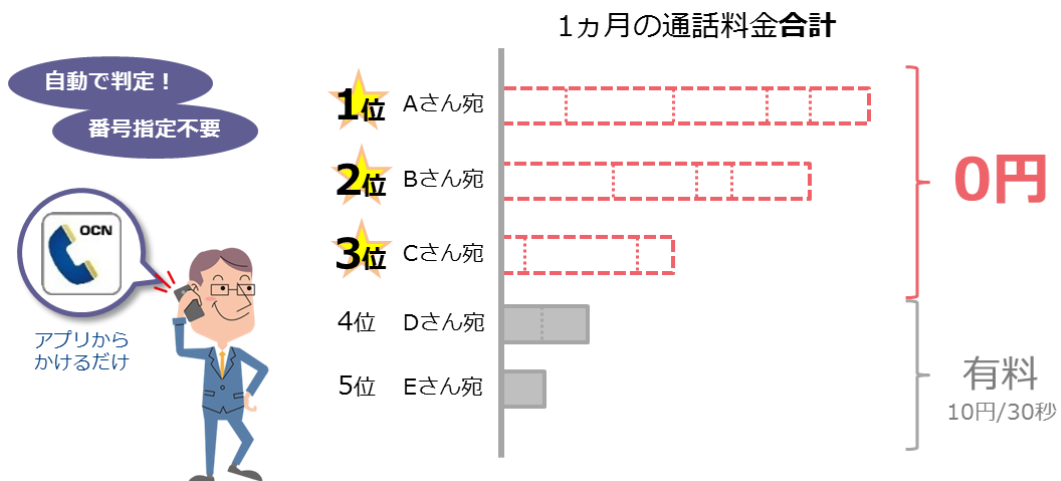

月ごとによくかける相手が変わる場合でも自動的に通話料金の上位 3 番号への通話が 0 円と
なるため、事前に対象となる電話番号を選ぶ必要がなく、常に割引が最大額となるお得なサービ
スです。

また、この「トップ 3 かけ放題」と、10 分以内の国内通話が定額料金でかけ放題となる「OCN
でんわ 10 分かけ放題オプション(以下、10 分かけ放題)」とを組み合わせた「OCN でんわ か
け放題ダブルオプション(以下、かけ放題ダブル)」も同時に提供を開始します。

さらに、本サービスの提供開始に合わせて 2017 年 9 月から 11 月ご利用分まで、「かけ放題
ダブル」を月額 1,000 円(300 円割引)でご利用いただける「ダブルでおトクキャンペーン」を
実施します。

1. 「トップ 3 かけ放題」の内容

月ごとに国内通話の料金が多かった上位 3 番号への通話料が自動的に 0 円となります。
よくかける通話相手が 3 番号程度に集中する方におすすめです。

・月額料金： 850 円^{※1}

他のかけ放題プランと比べた特徴など、詳細は[別紙]をご参照ください。

2. 「かけ放題ダブル」の内容

10分以内の国内通話であれば定額料金でかけ放題となる「10分かけ放題」と、「トップ3かけ放題」を組み合わせたオプションサービスです。3番号程度をよくかける通話相手がいり、その他にも通話相手が多くいる方におすすめです。

・月額料金：1,300円※¹

他のかけ放題プランと比べた特徴など、詳細は[別紙]をご参照ください。