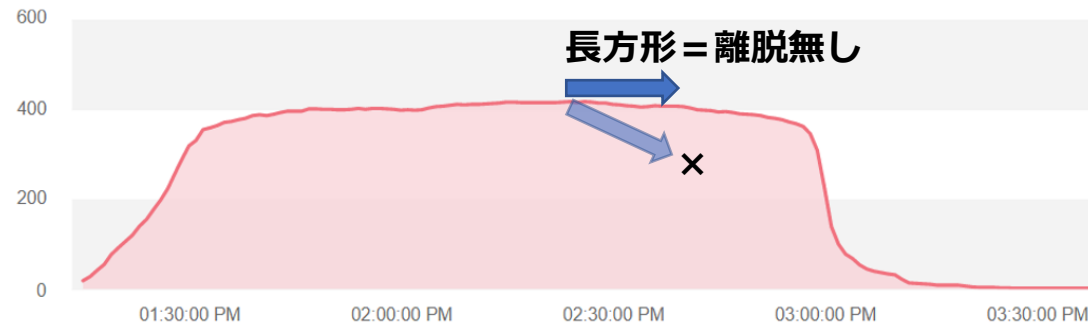

講演全体評価についてお聞かせください

村田さんの講演で特に印象に残ったパートはありましたか？

252 Responses

POINT **個別メッセージからもみえるように、「TOP1、TOP2」が特に刺さったようです**

[View Details](#)

Attendance Timeline

**LIVE視聴者の平均時間、なんと87分！（全体90分）
=通常、台形になるのですが今回初めての長方形です！**