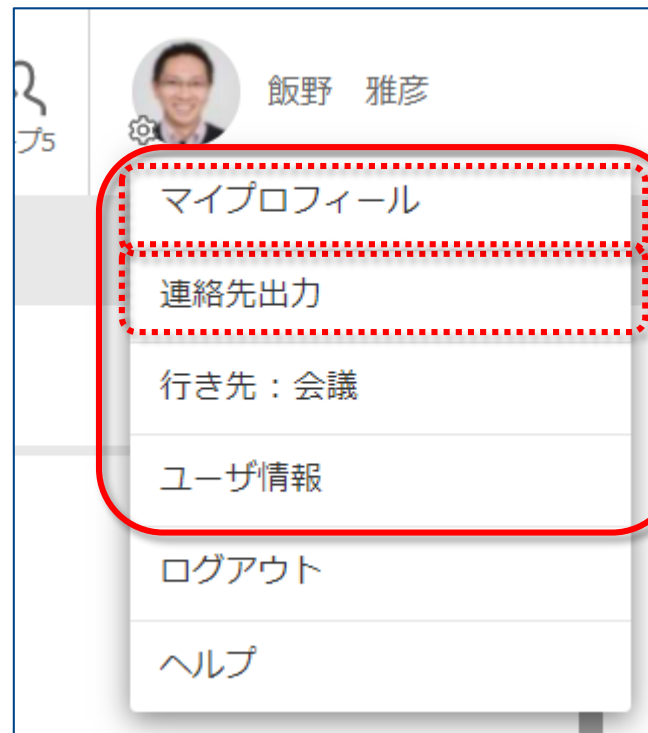

連絡とれるくん 12/10アップデート情報

2020年12月
NTTコミュニケーションズ株式会社
株式会社Phone Appli

マイプロフィール機能追加 1/2

バラバラだった個人情報の設定場所が1か所に集約！

現在

12/10変更後

マイプロフィール機能追加 2/2

自身のスキルをより詳しく登録可能、社員同士のスキル把握がスムーズに！