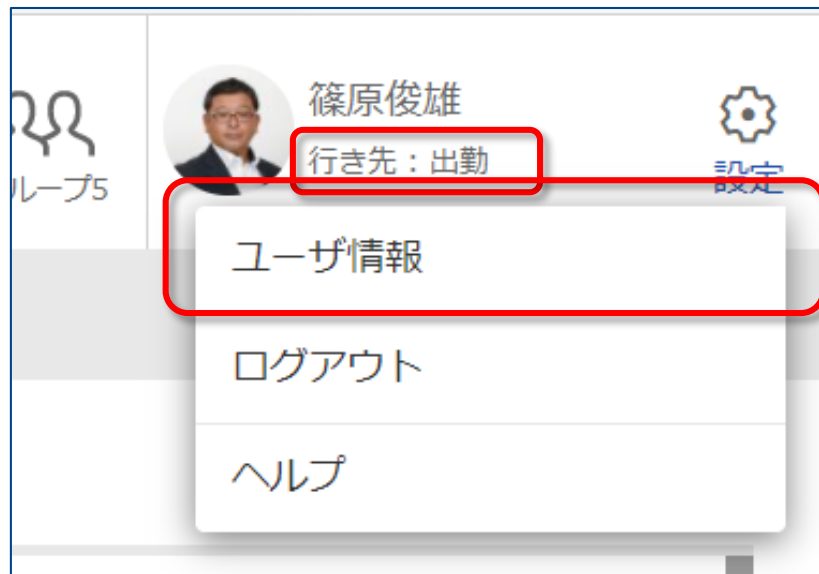

連絡とれるくん 12/10アップデート情報

2020年12月
NTTコミュニケーションズ株式会社
株式会社Phone Appli

マイプロフィール機能追加 1/2

バラバラだった個人情報の設定場所が1か所に集約！

現在

12/10変更後

マイプロフィール機能追加 2/2

自身のスキルをより詳しく登録可能、社員同士のスキル把握がスムーズに！